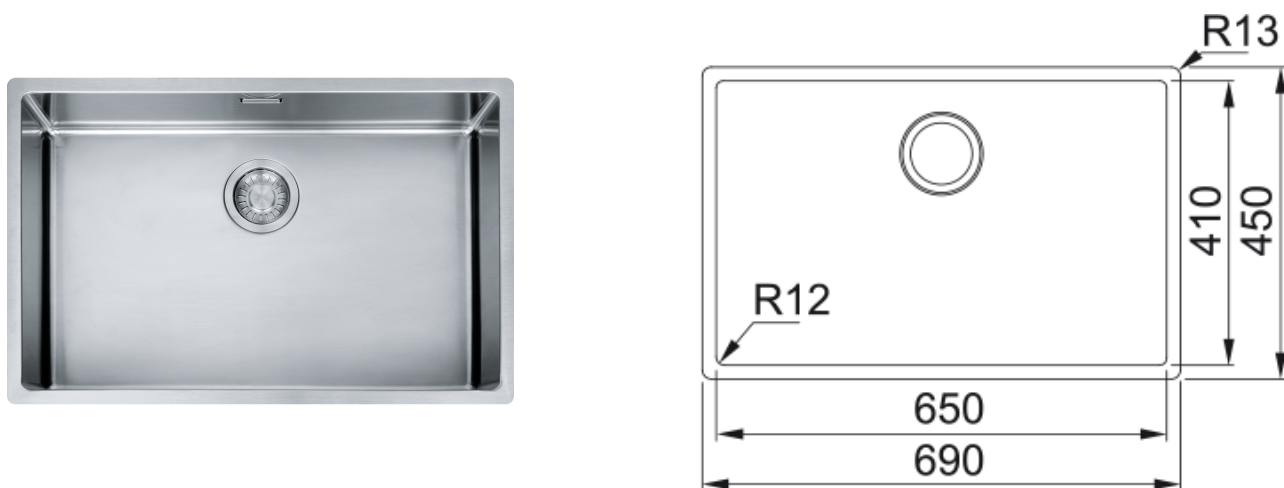

Νεροχύτης SQUARE BXX 210-65 | 127.0649.618

Ανοξείδωτος Νεροχύτης SQUARE BXX 210-80 840X450mm Inox Flushmount/Ένθετη/Υποκαθήμενη τοποθέτηση Σετ , βάση για ντουλάπι 80cm , 30 χρόνια εγγύηση

Πληροφορίες

Τύπος νεροχύτη	Bowl (χωρίς ποδιά)
Τύπος υλικού	Ανοξείδωτος χάλυβας
Αριθμός γουρνών	1
Χρώμα	Ατσάλι
Φινίρισμα	Βουρτσισμένο

Διαστάσεις

Εξωτερική διάσταση: μήκος	690.0
Εξωτερική διάσταση: πλάτος	450.0
Γούρνα 1: μήκος	650.0
Γούρνα 1: πλάτος	410.0
Γούρνα 1: βάθος	200.0

Εγκατάσταση

Ελάχιστο μέγεθος ντουλαπιού	80 cm
-----------------------------	-------

Χαρακτηριστικά Προϊόντος

Τύπος εγκατάστασης	Flushmount
Βαλβίδα	3 1/2"
Θέση ποδιάς	Χωρίς

Αναγνωριστικό Προϊόντος

Brand προϊόντος	FRANKE
Οικογένεια προϊόντος	Maris
Μοντέλο	Box
Logo	CE

Ιδιότητες

Αριθμός ποδιών	Χωρίς
Αντιστρεφόμενος	Όχι
Tap ledge	Όχι
Κιτ βαλβίδας	Ναι