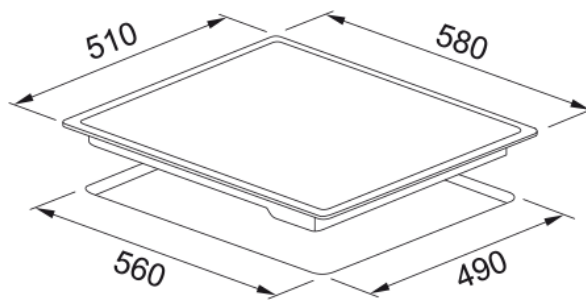

Κεραμική Εστία Smart 604 Μαύρη | 108.0669.349

Εστία κεραμική Smart FRSM 604 C T BK, 60cm, 4 ζώνες, 9 επίπεδα λειτουργίας, μαύρο Κωδικός Προϊόντος : 3065101030

Πληροφορίες

Τύπος	Ηλεκτρική
Τεχνολογία	Κεραμική
Χρώμα	Black
Φινίρισμα	Γυαλί
Ονομαστική Ισχύς	Όχι

Διαστάσεις

Διαστάσεις	60X50
------------	-------

Energy specifications

Συνολική ισχύς (kW)	6.2
Τάση	220-240 V
Συχνότητα (Hz)	50-60

Χαρακτηριστικά Προϊόντος

Τύπος εγκατάστασης	Ένθετος
Αριθμός καυστήρων	#N/A
Ζώνη bridge	Όχι
Ζώνη flexi	Όχι
Κλείδωμα ασφαλείας	Ναι

Αναγνωριστικό Προϊόντος

Brand προϊόντος	FRANKE
Οικογένεια προϊόντος	Smart

Ιδιότητες

Χειρισμός	Touch control
Επίπεδα λειτουργίας	4
Τύπος ζώνης μπροστά αριστερά	Rounded
Τύπο ζώνης πίσω αριστερά	Rounded
Τύπος ζώνης πίσω δεξιά	Rounded
Τύπος ζώνης μπροστά δεξιά	Rounded