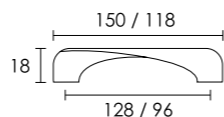

D H
160 42

C739

ΚΩΔ. ΠΑ. ORDER CODE	ΤΙΜΗ PRICE	Μ.Μ Q.M
C739 - 128 S05 S04	1,70 €	TMX. / PIECE

ΜΑΤ ΝΙΚΕΛ - ΧΡΩΜΙΟ /
MATT NICKEL - CHROME
S05 S04

ΚΩΔ. ΠΑ. ORDER CODE	ΤΙΜΗ PRICE	Μ.Μ Q.M
C583 - 128 M01 M01	2,80 €	TMX. / PIECE
C583 - 160 M01 M01	3,20 €	TMX. / PIECE
C583 - 192 M01 M01	3,80 €	TMX. / PIECE