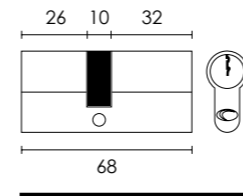

ΚΩΔ. ΠΑ. ORDER CODE	ΤΙΜΗ PRICE	M.M.I.Q.M
90 mm		
5140 - 90 S02 S02	4,70 €	TMX. / PIECE

ΚΩΔ. ΠΑ. ORDER CODE	ΤΙΜΗ PRICE	M.M.I.Q.M
85 mm		
5545 E85 V 202	6,30 €	TMX. / PIECE

5245T ΚΛΕΙΔΑΡΙΑ ΕΞΩΘΥΡΑΣ / EXTERIOR DOOR LOCK