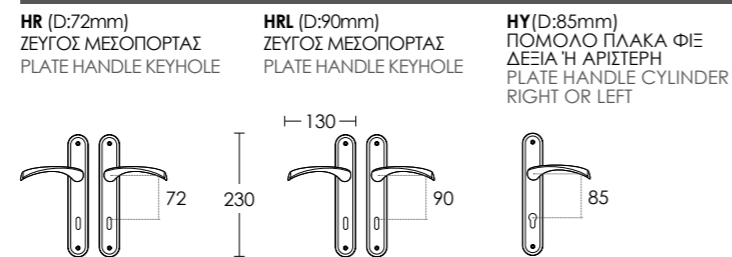

ΤΥΠΟΙ | PRODUCT TYPES

MAT MAYPO / MATT BLACK
S19 S19