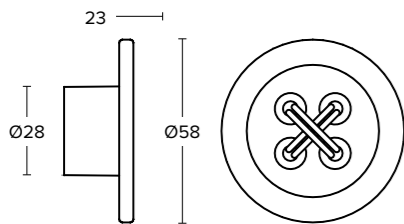

ΚΩΔ. ΠΑ. | ORDER CODE	ΤΙΜΗ | PRICE	Μ.Μ | Q.M
C849 - P23 X04	2,50 €	TMX. / PIECE
C849 - P23 X08	2,50 €	TMX. / PIECE
C849 - P23 X11	2,50 €	TMX. / PIECE