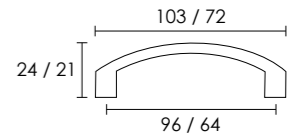

ΣΑΤΕΝ ΟΡΟ / SATIN ORO
S49 S49

ΣΑΤΕΝ ΝΙΚΕΛ / SATIN NICKEL
S45 S45