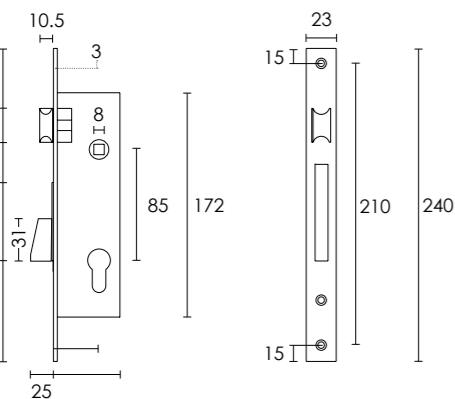

A	B
30	45
35	50

x01

ΚΩΔ. ΠΑ. | ORDER CODE	ΤΙΜΗ | PRICE	Μ.ΜΙ | Q.M
85 mm		
5930 - 85 S04 S04	6,70 €	TMX. / PIECE
5935 - 85 S04 S04	7,00 €	TMX. / PIECE