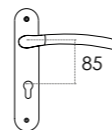

HR (D:72mm)
ΖΕΥΓΟΣ ΜΕΣΟΠΟΡΤΑΣ
PLATE HANDLE KEYHOLE

HRL (D:90mm)
ΖΕΥΓΟΣ ΜΕΣΟΠΟΡΤΑΣ
PLATE HANDLE KEYHOLE

HY (D:85mm)
ΠΟΜΟΛΟ ΠΛΑΚΑ ΦΙΕ
ΔΕΞΙΑ Ή ΑΡΙΣΤΕΡΗ
PLATE HANDLE CYLINDER
RIGHT OR LEFT

Conset®

Conset®

C1045