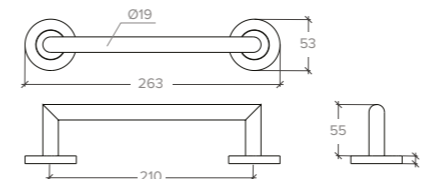

ΚΩΔ. ΠΑ. | ORDER CODE	ΤΙΜΗ | PRICE	Μ.Μ | Q.M
C1705P - M01 M01	16,00 €	TMX. / PIECE