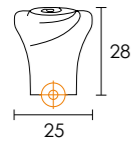

C540

ΚΩΔ. ΠΑ. | ORDER CODE	ΤΙΜΗ | PRICE	Μ.Μ | Q.M
C540 - 25 S45 S45	2,20 €	TMX. / PIECE
C540 - 25 S49 S49	2,20 €	TMX. / PIECE
C540 - 25 S53 S53	2,20 €	TMX. / PIECE

ANTIKE / ANTIQUE
S53 S53

ΣΑΤΕΝ ΟΡΟ / SATIN ORO
S49 S49

ΣΑΤΕΝ ΝΙΚΕΛ / SATIN NICKEL
S45 S45

C538

BRASS

ΚΩΔ. ΠΑ. | ORDER CODE	ΤΙΜΗ | PRICE	Μ.Μ | Q.M
C538 - 32 S04 S44	3,60 €	TMX. / PIECE
C538 - 32 S16 S49	3,60 €	TMX. / PIECE
C538 - 32 S45 S45	3,60 €	TMX. / PIECE
C538 - 32 S55 S45	3,60 €	TMX. / PIECE

ΟΡΟ - ΣΑΤΕΝ ΟΡΟ /
ORO - SATIN ORO
S16 S49

ΣΑΤΕΝ ΝΙΚΕΛ / SATIN NICKEL
S45 S45

ΧΡΩΜΙΟ - ΣΑΤΕΝ ΧΡΩΜΙΟ /
CHROME - SATIN CHROME
S04 S44

ΝΙΚΕΛ - ΣΑΤΕΝ ΝΙΚΕΛ /
NICKEL SATIN NICKEL
S55 S45

C536

ΚΩΔ. ΠΑ. | ORDER CODE	ΤΙΜΗ | PRICE	Μ.Μ | Q.M
C536 - 64 S45 S45	2,60 €	TMX. / PIECE
C536 - 64 S49 S49	2,60 €	TMX. / PIECE

ΣΑΤΕΝ ΟΡΟ /
SATIN ORO
S49 S49

ΣΑΤΕΝ ΝΙΚΕΛ /
SATIN NICKEL
S45 S45

C534

ΚΩΔ. ΠΑ. | ORDER CODE	ΤΙΜΗ | PRICE	Μ.Μ | Q.M
C534 - 35 S44 S44	1,80 €	TMX. / PIECE
C534 - 35 S45 S45	1,80 €	TMX. / PIECE
C534 - 35 S49 S49	1,80 €	TMX. / PIECE

ΣΑΤΕΝ ΧΡΩΜΙΟ /
SATIN CHROME
S44 S44

ΣΑΤΕΝ ΝΙΚΕΛ / SATIN NICKEL
S45 S45

ΣΑΤΕΝ ΟΡΟ /
SATIN ORO
S49 S49