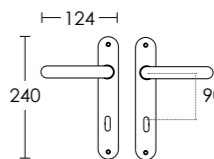

HRL (D:90mm)
ΖΕΥΓΟΣ ΜΕΣΟΠΟΡΤΑΣ
PLATE HANDLE KEYHOLE