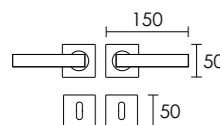

RAF
ΖΕΥΓΟΣ ΜΠΑΝΙΟΥ
ROS. HANDLE WC

ΚΩΔ. ΠΑ. ORDER CODE	ΤΙΜΗ PRICE	Μ.Μ Q.M
C875 ROR M01 M01	20,60 €	ΖΕΥΓΟΣ / PAIR
C875 RAY M01 M01	20,60 €	ΖΕΥΓΟΣ / PAIR
C875 ROY M01 M01	11,00 €	ΤΜΧ. / PC.
C875 RAF M01 M01	30,80 €	ΖΕΥΓΟΣ / PAIR
C875 RO M01 M01	15,80 €	ΖΕΥΓΟΣ / PAIR
C875 ROR S19 S19	24,00 €	ΖΕΥΓΟΣ / PAIR