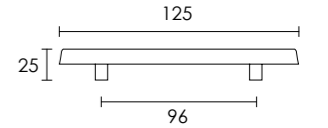

C1041

ΚΩΔ. ΠΑ. ORDER CODE	ΤΙΜΗ PRICE	Μ.Μ Q.M
C1041 - 96 X08 X08	2,30 €	TMX. / PIECE
C1041 - 96 X11 X11	2,30 €	TMX. / PIECE
C1041 - 96 X47 X47	2,30 €	TMX. / PIECE

C1041

ΚΩΔ. ΠΑ. ORDER CODE	ΤΙΜΗ PRICE	Μ.Μ Q.M
C1041 - 40 X08 X08	1,20 €	TMX. / PIECE
C1041 - 40 X11 X11	1,20 €	TMX. / PIECE
C1041 - 40 X47 X47	1,20 €	TMX. / PIECE