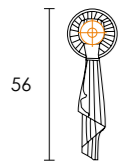

C905

ΚΩΔ. ΠΑ. | ORDER CODE	ΤΙΜΗ | PRICE	Μ.Μ | Q.M
C905 - 56 S03 S03	1,40 €	TMX. / PIECE

ΟΞΥΝΤΕ / OXYDE
S03 S03