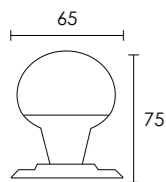

ΠΟΜΟΛΑ & ΛΑΒΕΣ ΕΠΙΠΛΩΝ
FURNITURE HANDLES & KNOBS

C1399

NEW

S42 - S42
Gunmetal / Μεταλλικό Μαύρο

S26 - S26
Matt Oro / Ματ Όρο

S05 - S05
Matt Nickel / Ματ Νικελ

ΔΙΑΣΤΑΣΕΙΣ DIMENSIONS:

D	L
128	138
160	170
192	202
224	234
288	298
320	330
480	490
1200	1210