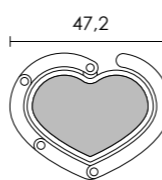

C1203

NEW

ΚΩΔ. ΠΑ. | ORDER CODE	ΤΙΜΗ | PRICE	Μ.Μ. | Q.M	
C1201 S04 S19	4,20 €	TMX. / PIECE	x10