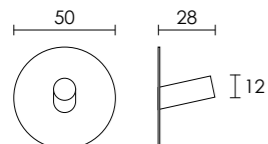

C1097

ΚΩΔ. ΠΑ. | ORDER CODE	ΤΙΜΗ | PRICE	Μ.Μ | Q.M
C1097 S04 S04	5,26 €	TMX. / PIECE