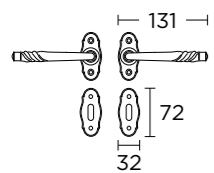

C935

Conset®

C935

ΧΕΙΡΟΛΑΒΕΣ ΠΟΡΤΑΣ | DOOR HANDLES

ΤΥΠΟΙ | PRODUCT TYPES	ΚΩΔ. ΠΑ. | ORDER CODE	ΤΙΜΗ | PRICE	Μ.Μ | Q.M
ROR ΖΕΥΓΟΣ ΜΕΣΟΠΟΡΤΑΣ ROS. HANDLE KEYHOLE	C935 ROR S61 S61	16,00 €	ΖΕΥΓΟΣ / PAIR

Conset®

ΤΥΠΟΙ | PRODUCT TYPES	ΚΩΔ. ΠΑ. | ORDER CODE	ΤΙΜΗ | PRICE	Μ.Μ | Q.M
ROR ΖΕΥΓΟΣ ΜΕΣΟΠΟΡΤΑΣ ROS. HANDLE KEYHOLE	C935 ROR S19 S19	16,00 €	ΖΕΥΓΟΣ / PAIR

ΧΕΙΡΟΛΑΒΕΣ ΠΟΡΤΑΣ | DOOR HANDLES