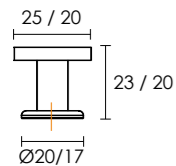

C471

BRASS

ΚΩΔ. ΠΑ. | ORDER CODE	ΤΙΜΗ | PRICE	Μ.Μ | Q.M
C471 - 20 S45 S45	2,40 €	TMX. / PIECE
C471 - 25 S45 S45	2,60 €	TMX. / PIECE

ΣΑΤΕΝ ΝΙΚΕΛ
/ SATIN NICKEL
S45 S45