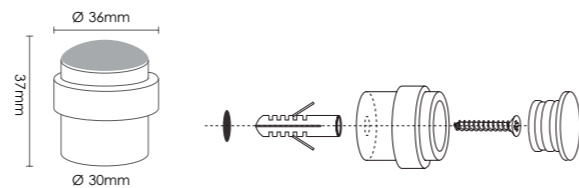

ΑΛΟΥΜΙΝΙΟ / ALU-MINIUM
S33 S33

ΑΝΟΞΕΙΔΩΤΟ ΝΙΚΕΛ / ANODIZED NICKEL
S35 S35

ΕΠΙΧΡΥΣΟ / GOLD
S57 S57

ΜΑΥΡΟ / BLACK
S19 S19

ΚΩΔ. ΠΑ. | ORDER CODE	ΤΙΜΗ | PRICE	Μ.Μ. | Q.M
C1313 36 S33 S33	3,00 €	TMX. / PIECE
C1313 36 S35 S35	3,00 €	TMX. / PIECE
C1313 36 S57 S57	3,00 €	TMX. / PIECE
C1313 36 S19 S19	3,00 €	TMX. / PIECE