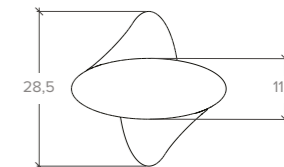

C1181

NEW

ΚΩΔ. ΠΑ. | ORDER CODE	ΤΙΜΗ | PRICE	Μ.Μ | Q.M
C1181-128 S05 S05	3,20 €	TMX. / PIECE
C1181-160 S05 S05	4,00 €	TMX. / PIECE
C1181-192 S05 S05	5,00 €	TMX. / PIECE
C1181-320 S05 S05	6,40 €	TMX. / PIECE
C1181-128 S19 S19	3,20 €	TMX. / PIECE
C1181-160 S19 S19	4,00 €	TMX. / PIECE
C1181-192 S19 S19	5,00 €	TMX. / PIECE
C1181-320 S19 S19	6,40 €	TMX. / PIECE

C1157

NEW

ΚΩΔ. ΠΑ. | ORDER CODE	ΤΙΜΗ | PRICE	Μ.Μ | Q.M
C1157-29 S05 S05	2,00 €	TMX. / PIECE
C1157-29 S19 S19	2,00 €	TMX. / PIECE

MAT NIKEL - MATT NICKEL
S05 S05

C1121

ΚΩΔ. ΠΑ. | ORDER CODE	ΤΙΜΗ | PRICE	Μ.Μ | Q.M
C1121 - 96 S05 S05	2,20 €	TMX. / PIECE
C1121 - 128 S05 S05	2,40 €	TMX. / PIECE
C1121 - 160 S05 S05	3,00 €	TMX. / PIECE
C1121 - 192 S05 S05	3,70 €	TMX. / PIECE
C1121 - 96 S33 S33	2,10 €	TMX. / PIECE
C1121 - 128 S33 S33	2,30 €	TMX. / PIECE
C1121 - 160 S33 S33	2,90 €	TMX. / PIECE
C1121 - 192 S33 S33	3,60 €	TMX. / PIECE

x20