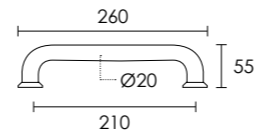

ΧΕΙΡΟΛΑΒΕΣ ΠΟΡΤΑΣ | DOOR HANDLES