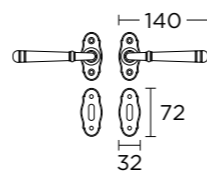

ΧΕΙΡΟΛΑΒΕΣ ΠΟΡΤΑΣ | DOOR HANDLES

61