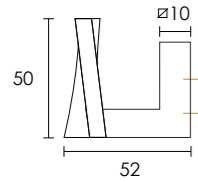

ΠΟΡΤΟΚΑΛΙ / ORANGE
X34 X34

ΦΟΥΞΙΑ / MAGENDA
X35 X35

ΚΩΔ. ΠΑ. ORDER CODE	ΤΙΜΗ PRICE	M.M Q.M
C1087 - X34 X34	4,00 €	TMX. / PIECE
C1087 - X35 X35	4,00 €	TMX. / PIECE
C1087 - X36 X36	4,00 €	TMX. / PIECE
C1087 - X37 X37	4,00 €	TMX. / PIECE