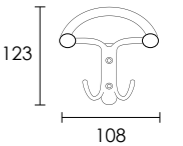

C1087

ΛΑΧΑΝΙ /
LIGHT GREEN
X37 X37

ΜΠΛΕ / BLUE
X36 X36

ΠΟΡΤΟΚΑΛΙ / ORANGE
X34 X34

ΦΟΥΞΙΑ / MAGENDA
X35 X35

ΚΩΔ. ΠΑ. | ORDER CODE	ΤΙΜΗ | PRICE	M.M | Q.M
C1087 - X34 X34	4,00 €	TMX. / PIECE
C1087 - X35 X35	4,00 €	TMX. / PIECE
C1087 - X36 X36	4,00 €	TMX. / PIECE
C1087 - X37 X37	4,00 €	TMX. / PIECE

C847

INOX
304

ΚΩΔ. ΠΑ. | ORDER CODE	ΤΙΜΗ | PRICE	M.M | Q.M
C847 M01 M01	56,00 €	TMX. / PIECE

ΑΝΟΞΕΙΔΩΤΟ /
INOX
M01 M01

C548

ΚΩΔ. ΠΑ. | ORDER CODE	ΤΙΜΗ | PRICE	M.M | Q.M
C548 S06 S06	4,00 €	TMX. / PIECE
C548 S19 S19	4,00 €	TMX. / PIECE
C548 S44 S44	4,00 €	TMX. / PIECE
C548 S45 S45	4,00 €	TMX. / PIECE
C548 S49 S49	4,00 €	TMX. / PIECE

ΜΑΤ ΜΑΥΡΟ /
MATT BLACK
S19 S19

ΣΑΤΕΝ ΝΙΚΕΛ /
SATIN NICKEL
S45 S45

ΣΑΤΕΝ ΟΡΟ / SATIN ORO
S49 S49

ΣΑΤΕΝ ΧΡΩΜΙΟ /
SATIN CHROME
S44 S44

ΜΑΤ ΑΣΠΡΟ /
MATT WHITE
S06 S06

ΚΩΔ. ΠΑ. | ORDER CODE	ΤΙΜΗ | PRICE	M.M | Q.M
C547 S06 S06	2,80 €	TMX. / PIECE
C547 S09 S09	2,80 €	TMX. / PIECE
C547 S19 S19	2,80 €	TMX. / PIECE
C547 S44 S44	2,80 €	TMX. / PIECE
C547 S45 S45	2,80 €	TMX. / PIECE
C547 S46 S46	2,80 €	TMX. / PIECE
C547 S49 S49	2,80 €	TMX. / PIECE

ΣΑΤΕΝ ΝΙΚΕΛ / SATIN NICKEL
S45 S45

ΜΑΤ ΑΣΠΡΟ / MATT WHITE
S06 S06

ΜΑΤ ΜΑΥΡΟ / MATT BLACK
S19 S19

ΣΑΤΕΝ ΟΡΟ / SATIN ORO
S49 S49

ΜΑΤ ΓΚΡΙ / MATT GREY
S09 S09

ΜΠΛΕ / BLUE
S46 S46