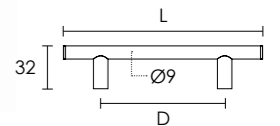

L	D
196	160
165	128
132	96