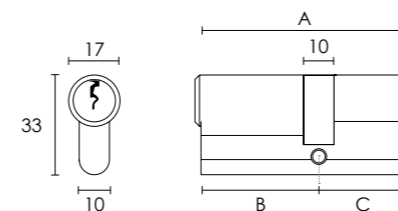

ΚΩΔ./CODE	A	B	C
6083	83	53	30
6075	75	45	30
6072	72	38	34
6054	54	27	27

x10

ΚΩΔ. ΠΑ. ORDER CODE	ΤΙΜΗ PRICE	Μ.ΜΙ Q.M
6083	7,20 €	TMX. / PIECE
6075	6,60 €	TMX. / PIECE
6072	6,60 €	TMX. / PIECE
6054	4,00 €	TMX. / PIECE