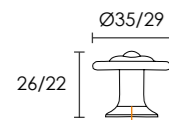

C913

ΚΩΔ. ΠΑ. | ORDER CODE	ΤΙΜΗ | PRICE	Μ.Μ | Q.M
C913 - 29 S03 S03	1,60 €	TMX. / PIECE
C913 - 35 S03 S03	1,80 €	TMX. / PIECE

ΟΞΥΝΤΕ / OXYDE
S03 S03