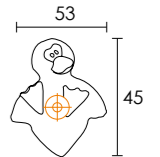

ΚΩΔ. ΠΑ. ORDER CODE	ΤΙΜΗ PRICE	Μ.Μ Q.M
C849 - P07	1,40 €	TMX. / PIECE

C849 - P07

ΠΑΣΧΑΛΙΤΣΑ / LADYBUG
P13 P13

ΦΟΡΤΗΓΟ / TRUCK
P14 P14

ΣΤΕΜΜΑ / CROWN
P15 15

C829

ΚΩΔ. ΠΑ. ORDER CODE	ΤΙΜΗ PRICE	Μ.Μ Q.M
C829 - 45 S03 S03	0,90 €	TMX. / PIECE
C829 - 45 S05 S05	0,90 €	TMX. / PIECE