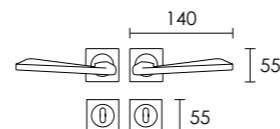

ΚΩΔ. ΠΑ. | ORDER CODE	ΤΙΜΗ | PRICE	Μ.Μ | Q.M
C1785 ROR S05 S05	21,40 €	ΖΕΥΓΟΣ / PAIR
C1785 ROR S19 S19	22,00 €	ΖΕΥΓΟΣ / PAIR
C1785 ROY -L S05 S05	11,80 €	ΤΜΧ. / PC.
C1785 ROY -R S05 S05	11,80 €	ΤΜΧ. / PC.
C1785 RAF S05 S05	32,60 €	ΖΕΥΓΟΣ / PAIR
C1785 ROY-L S19 S19	12,40 €	ΤΜΧ. / PC.
C1785 ROY-R S19 S19	12,40 €	ΖΕΥΓΟΣ / PAIR
C1785 RAF S19 S19	34,20 €	ΖΕΥΓΟΣ / PAIR

Conset®

ΡΟΖΕΤΑ
ROSETTE
55mm

ΤΥΠΟΙ | PRODUCT TYPES

ROR
ΖΕΥΓΟΣ ΜΕΣΟΠΟΡΤΑΣ
ROS. HANDLE KEYHOLE