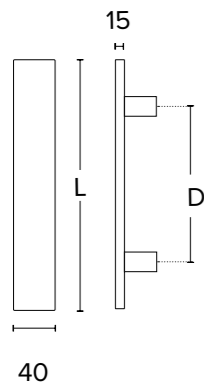

C1499

NEW INOX 304

ΑΝΟΞΕΙΔΩΤΟ / INOX
M01 M01

D	L
230	400
400	600
600	800