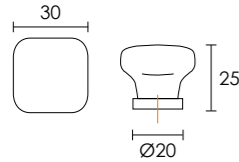

ΛΕΥΚΟ / WHITE
A09 A09

ΓΚΡΙ / GREY
A52 A52

KITPINO / YELLOW
A51 A51

ΜΠΛΕ / BLUE
A53 A53

ΡΟΖ / PINK
A50 A50

C1073

ΚΩΔ. ΠΑ. ORDER CODE	ΤΙΜΗ PRICE	Μ.Μ Q.M
C1073 - 30 S05 A09	3,20 €	TMX. / PIECE
C1073 - 30 S05 A50	3,20 €	TMX. / PIECE
C1073 - 30 S05 A51	3,20 €	TMX. / PIECE
C1073 - 30 S05 A52	3,20 €	TMX. / PIECE
C1073 - 30 S05 A53	3,20 €	TMX. / PIECE