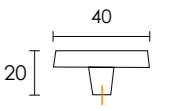

C1041

ΚΩΔ. ΠΑ. ORDER CODE	ΤΙΜΗ PRICE	Μ.Μ Q.M
C1041 - 96 X08 X08	2,30 €	TMX. / PIECE
C1041 - 96 X11 X11	2,30 €	TMX. / PIECE
C1041 - 96 X47 X47	2,30 €	TMX. / PIECE

C1041

ΚΩΔ. ΠΑ. ORDER CODE	ΤΙΜΗ PRICE	Μ.Μ Q.M
C1041 - 40 X08 X08	1,20 €	TMX. / PIECE
C1041 - 40 X11 X11	1,20 €	TMX. / PIECE
C1041 - 40 X47 X47	1,20 €	TMX. / PIECE