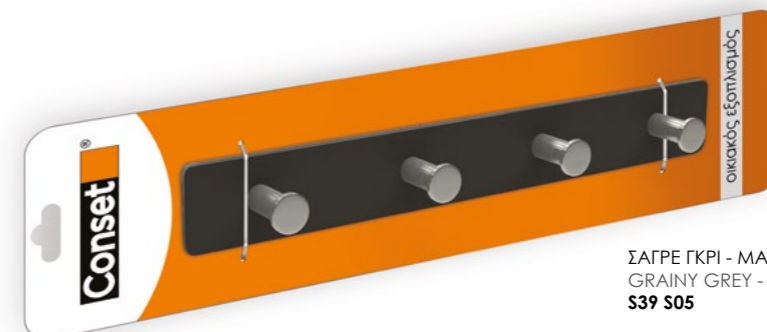

MAT NIKEL / MATT NICKEL
S05 S05

ΧΡΩΜΙΟ / CHROME
S04 S04

C1151

NEW

ΚΩΔ. ΠΑ. ORDER CODE	ΤΙΜΗ PRICE	M.M Q.M
C1151 - S39 S05	13,20 €	TMX. / PIECE

ΣΑΓΡΕ ΓΚΡΙ - MAT NIKEL /
GRAINY GREY - MATT NICKEL
S39 S05

C1149