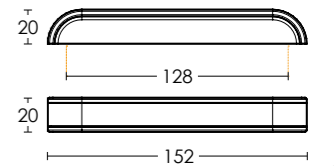

ΔΕΡΜΑ ΜΠΕΖ - BEIGE LEATHER
L01 / L01

C1153