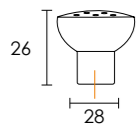

C562

ΚΩΔ. ΠΑ. | ORDER CODE	ΤΙΜΗ | PRICE	Μ.ΜΙ | Q.M
C562 - 96 S45 S45	1,40 €	TMX. / PIECE