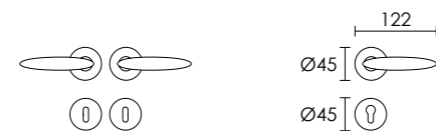

Conset®

ΤΥΠΟΙ | PRODUCT TYPES		ΚΩΔ. ΠΑ. | ORDER CODE	ΤΙΜΗ | PRICE	Μ.Μ | Q.M
ROR ΖΕΥΓΟΣ ΜΕΣΟΠΟΡΤΑΣ ROS. HANDLE KEYHOLE	ROY ΠΟΜΟΛΟ ΦΙΕ ΔΕΞΙ Ή ΑΡΙΣΤΕΡΟ ROS. HANDLE CYLINDER RIGHT OR LEFT	C185 ROR S26 S26	24,60 €	ΖΕΥΓΟΣ / PAIR
		C185 ROY S26 S26	12,30 €	ΤΜΧ. / PC.