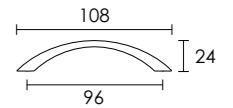

C729

ΚΩΔ. ΠΑ. | ORDER CODE	ΤΙΜΗ | PRICE	Μ.Μ | Q.M
C729 - 96 S05 S05	1,50 €	TMX. / PIECE
C729 - 128 S05 S05	1,80 €	TMX. / PIECE
C729 - 160 S05 S05	2,20 €	TMX. / PIECE
C729 - 288 S05 S05	3,00 €	TMX. / PIECE

L	D	H
340	288	33
194	160	31
157	128	30
120	96	30

C723 ALUMINIUM

ΚΩΔ. ΠΑ. | ORDER CODE	ΤΙΜΗ | PRICE	Μ.Μ | Q.M
C723 - 128 S05 S05	2,00 €	TMX. / PIECE

C721

ΚΩΔ. ΠΑ. | ORDER CODE	ΤΙΜΗ | PRICE	Μ.Μ | Q.M
C721 - 20 S05 S05	2,20 €	TMX. / PIECE

ALUMINIUM C719

ΚΩΔ. ΠΑ. | ORDER CODE	ΤΙΜΗ | PRICE	Μ.Μ | Q.M
C719 - 96 S05 S05	0,90 €	TMX. / PIECE