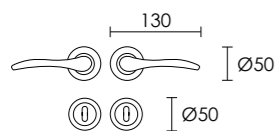

ΤΥΠΟΙ PRODUCT TYPES	ΚΩΔ. ΠΑ. ORDER CODE	ΤΙΜΗ PRICE	Μ.Μ Q.M
ROR ΖΕΥΓΟΣ ΜΕΣΟΠΟΡΤΑΣ ROS. HANDLE KEYHOLE	C1655 ROR S05 S05	13,00 €	ΖΕΥΓΟΣ / PAIR
	C1655 ROR S19S19	26,10 €	ΖΕΥΓΟΣ / PAIR

Conset®

ΤΥΠΟΙ PRODUCT TYPES	ΚΩΔ. ΠΑ. ORDER CODE	ΤΙΜΗ PRICE	Μ.Μ Q.M
ROR ΖΕΥΓΟΣ ΜΕΣΟΠΟΡΤΑΣ ROS. HANDLE KEYHOLE	C1645 ROR S05 S04	13,00€	ΖΕΥΓΟΣ / PAIR