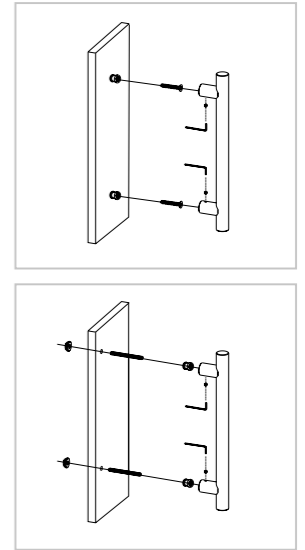

C1499

NEW INOX 304

ΑΝΟΞΕΙΔΩΤΟ / INOX
M01 M01

D	L
230	400
400	600
600	800

MAYPO MAT / MATT BLACK
S19 S19

ΚΩΔ. ΠΑ. | ORDER CODE	TIMH | PRICE	M.M | Q.M
x4 C1499 P-230 M01 M01	24,00 €	TMX. / PIECE
x4 C1499 P-400 M01 M01	26,00 €	TMX. / PIECE
x2 C1499 P-600 M01 M01	32,00 €	TMX. / PIECE
x4 C1499 P-230 S19 S19	28,00 €	TMX. / PIECE
x4 C1499 P-400 S19 S19	36,00 €	TMX. / PIECE
x2 C1499 P-600 S19 S19	40,00 €	TMX. / PIECE

Conset®

ΑΝΟΞΕΙΔΩΤΟ / INOX
M01 M01

D	L
230	400
350	500
400	600
600	800
800	1000
1000	1200

MAYPO MAT / MATT BLACK
S19 S19

ΚΩΔ. ΠΑ. | ORDER CODE	TIMH | PRICE	M.M | Q.M
x4 C1497 P-230 M01 M01	22,00 €	TMX. / PIECE
x4 C1497 P-350 M01 M01	23,00 €	TMX. / PIECE
x4 C1497 P-400 M01 M01	24,00 €	TMX. / PIECE
x4 C1497 P-600 M01 M01	26,00 €	TMX. / PIECE
x2 C1497 P-800 M01 M01	30,00 €	TMX. / PIECE
x2 C1497 P-1000 M01 M01	34,00 €	TMX. / PIECE

ΚΩΔ. ΠΑ. | ORDER CODE	TIMH | PRICE	M.M | Q.M
x4 C1497 P-230 S19 S19	23,00 €	TMX. / PIECE
x4 C1497 P-350 S19 S19	24,00 €	TMX. / PIECE
x4 C1497 P-400 S19 S19	26,00 €	TMX. / PIECE
x4 C1497 P-600 S19 S19	28,00 €	TMX. / PIECE
x2 C1497 P-800 S19 S19	32,00 €	TMX. / PIECE
x2 C1497 P-1000 S19 S19	40,00 €	TMX. / PIECE