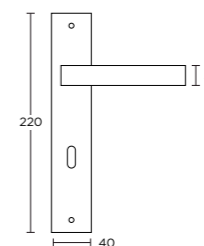

ΤΥΠΟΙ | PRODUCT TYPES