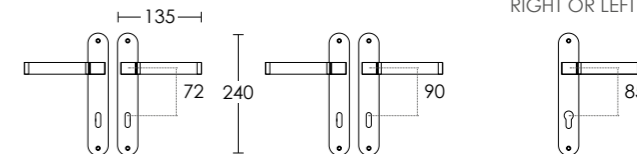

ΤΥΠΟΙ | PRODUCT TYPES

ROR
ΖΕΥΓΟΣ ΜΕΣΟΠΟΡΤΑΣ
ROS. HANDLE KEYHOLE

ROY
ΠΟΜΟΛΟ ΦΙΕ ΔΕΞΙ Ή ΑΡΙΣΤΕΡΟ
ROS. HANDLE CYLINDER RIGHT OR LEFT

ΚΩΔ. ΠΑ. ORDER CODE	ΤΙΜΗ PRICE	Μ.Μ Q.M
C1055 ROR S05 S04	25,20 €	ΖΕΥΓΟΣ / PAIR
C1055 ROY S05 S04	16,00 €	ΤΜΧ. / PC.

ΤΥΠΟΙ | PRODUCT TYPES

HR (D:72mm)
ΖΕΥΓΟΣ ΜΕΣΟΠΟΡΤΑΣ
PLATE HANDLE KEYHOLE

HRL (D:90mm)
ΖΕΥΓΟΣ ΜΕΣΟΠΟΡΤΑΣ
PLATE HANDLE KEYHOLE

HY (D:85mm)
ΠΟΜΟΛΟ ΠΛΑΚΑ ΦΙΕ
ΔΕΞΙΑ Ή ΑΡΙΣΤΕΡΗ
PLATE HANDLE CYLINDER
RIGHT OR LEFT