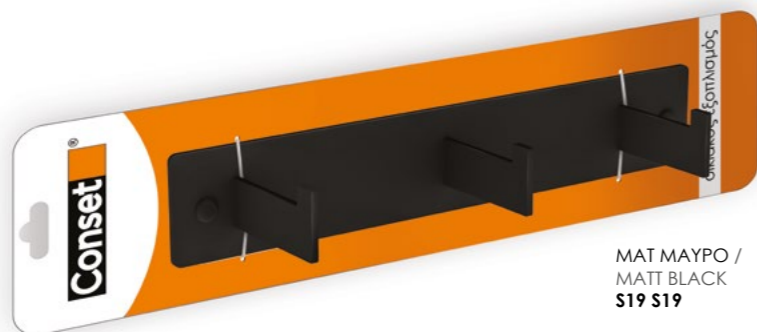

ΑΣΠΡΟ
/ WHITE
S06 S06

MAT NIKEL
/ MATT NICKEL
S05 S05

ΧΡΩΜΙΟ
/ CHROME
S04 S04

MAT ΜΑΥΡΟ
/ MATT BLACK
S19 S19

C1171

NEW

ΚΩΔ. ΠΑ. ORDER CODE	ΤΙΜΗ PRICE	M.M Q.M
C1171 - 2 S19 S19	7,00 €	TMX. / PIECE
C1171 - 3 S19 S19	7,80 €	TMX. / PIECE