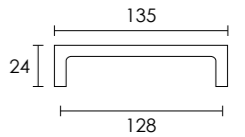

C877

ΚΩΔ. ΠΑ. | ORDER CODE	ΤΙΜΗ | PRICE	Μ.Μ | Q.M
C877 - 128 S05 S05	7,30 €	TMX. / PIECE

MAT NIKEA / MATT NICKEL
S05 S05