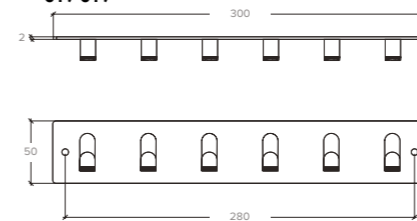

ΣΑΤΕΝ ΝΙΚΕΛ
/ S45 S45

ΣΑΤΕΝ ΟΡΟ
/ S49 S49

MAT MAYPO
/ S19 S19

ΚΡΕΜΑΣΤΡΕΣ
HOOKS

ΚΩΔ. ΠΑ. ORDER CODE	ΤΙΜΗ PRICE	Μ.Μ Q.M	
C1349-6 S19 S19	5,00 €	TMX. / PIECE	

C1349

NEW

MAT MAYPO
/ MATT BLACK
S19 S19