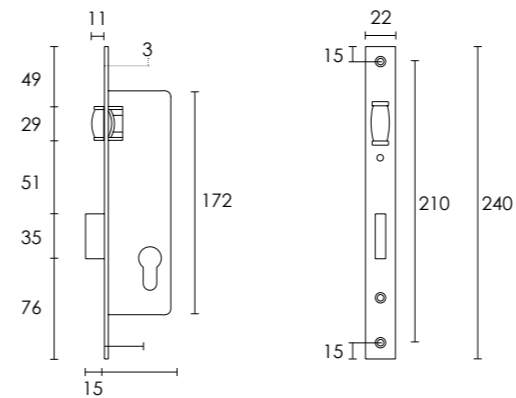

Conset®

ΚΛΕΙΔΑΡΙΑ ΠΟΡΤΑΣ ΑΛΟΥΜΙΝΙΟΥ - ΣΙΔΗΡΟΥ / ALUMINIUM - STEEL DOOR LOCK **5730B / 5735B**

ΧΡΩΜΙΟ / CHROME
S04 S04

A	B
30	45
35	50

ΚΩΔ. ΠΑ. / ORDER CODE	ΤΙΜΗ / PRICE	Μ.ΜΙ / Q.M
5730 B S04 S04	3,90 €	TMX. / PIECE
5735 B S04 S04	4,10 €	TMX. / PIECE