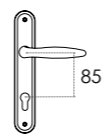

ΚΩΔ. ΠΑ. ORDER CODE	ΤΙΜΗ PRICE	Μ.Μ Q.M
C815 HR S05 S05	14,00 €	ΖΕΥΓΟΣ / PAIR
C815 HRL S05 S05	14,00 €	ΖΕΥΓΟΣ / PAIR
C815 HY S05 S05	8,00 €	ΤΜΧ. / PC.

ΤΥΠΟΙ | PRODUCT TYPES

HR (D:72mm)
ΖΕΥΓΟΣ ΜΕΣΟΠΟΡΤΑΣ
PLATE HANDLE KEYHOLE

HRL (D:90mm)
ΖΕΥΓΟΣ ΜΕΣΟΠΟΡΤΑΣ
PLATE HANDLE KEYHOLE

HY (D:85mm)
ΠΟΜΟΛΟ ΠΛΑΚΑ ΦΙΕ
ΔΕΞΙΑ Ή ΑΡΙΣΤΕΡΗ
PLATE HANDLE CYLINDER
RIGHT OR LEFT

C805

MAT NIKEL
MATT NICKEL
S05 S05

NEW

ΤΥΠΟΙ | PRODUCT TYPES

ΚΩΔ. ΠΑ. | ORDER CODE ΤΙΜΗ | PRICE Μ.Μ | Q.M