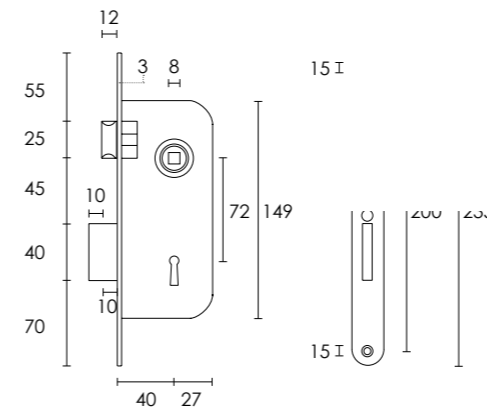

ΚΩΔ. ΠΑ. | ORDER CODE	ΤΙΜΗ | PRICE	Μ.ΜΙ | Q.M
72 mm		
5440M 72 V S02 S02	3,50 €	TMX. / PIECE