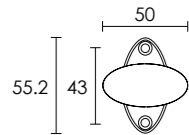

C185

ΚΩΔ. ΠΑ. | ORDER CODE	ΤΙΜΗ | PRICE	Μ.Μ | Q.M
C185 W S05 S05	12,10 €	TMX. / PIECE
C185 W S26 S26	12,10 €	TMX. / PIECE

ΧΡΩΜΑΤΑ | COLORS

- MAT NIKEL / MATT NICKEL S05 S05
- MAT OPO / MATT ORO S26 S26

C180

ΚΩΔ. ΠΑ. | ORDER CODE	ΤΙΜΗ | PRICE	Μ.Μ | Q.M
C180 W S05 S05	9,00 €	TMX. / PIECE
C180 W S73 S73	10,00 €	TMX. / PIECE

ΧΡΩΜΑΤΑ | COLORS

- MAT NIKEL / MATT NICKEL S05 S05
- MAT ANTIKE / MATT ANTIQUE S73 S73

C170

ΚΩΔ. ΠΑ. | ORDER CODE	ΤΙΜΗ | PRICE	Μ.Μ | Q.M
C170 W S05 S05	9,00 €	TMX. / PIECE
C170 W S26 S26	9,00 €	TMX. / PIECE
C170 W S73 S73	10,00 €	TMX. / PIECE

ΧΡΩΜΑΤΑ | COLORS

- MAT NIKEL / MATT NICKEL S05 S05
- MAT OPO / MATT ORO S26 S26
- MAT ANTIKE / MATT ANTIQUE S73 S73