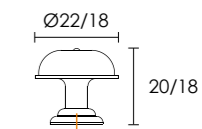

C912

ΚΩΔ. ΠΑ. | ORDER CODE	ΤΙΜΗ | PRICE	Μ.Μ | Q.M
C912 - 18 S03 S03	1,10 €	TMX. / PIECE
C912 - 22 S03 S03	1,90 €	TMX. / PIECE

ΟΞΥΝΤΕ / OXYDE
S03 S03