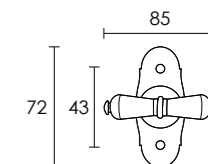

C955

ΚΩΔ. ΠΑ. ORDER CODE	ΤΙΜΗ PRICE	M.M Q.M
C955 W S19 S19	6,60 €	TMX. / PIECE
C955 W S61 S61	6,60 €	TMX. / PIECE

ΓΚΡΙ ΣΙΔΗΡΟΣ / IRON GREY
S61 S61

ΧΡΩΜΑΤΑ | COLORS

ΜΑΤ ΜΑΥΡΟ /
MATT BLACK
S19 S19

ΓΚΡΙ ΣΙΔΗΡΟΣ /
IRON GREY
S61 S61