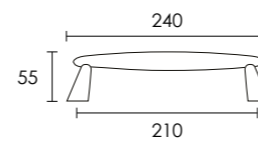

C767

INOX
304

Conset®

C737

ΑΝΟΞΕΙΔΩΤΟ / INOX
S05 M01

MAT NIKEL / MATT NICKEL
S05 S05

ΛΑΒΕΣ & ΜΠΟΥΛΕΣ ΕΞΩΘΥΡΑΣ | OUTDOOR PULLS

L	H	Ø
70	90	30
80	65	30