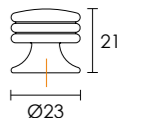

C609

ΚΩΔ. ΠΑ. | ORDER CODE	ΤΙΜΗ | PRICE	Μ.Μ | Q.M
C609 - 23 S01 S01	1,20 €	TMX. / PIECE
C609 - 23 S02 S02	1,20 €	TMX. / PIECE
C609 - 23 S05 S05	1,20 €	TMX. / PIECE

ΧΡΥΣΟ ΒΕΡΝΙΚΙ / GOLD PLATED
S01 S01

MAT NIKEL / MATT NICKEL
S05 S05

MAT OPEIXAΛKOΣ / MATT BRASS
S02 S02