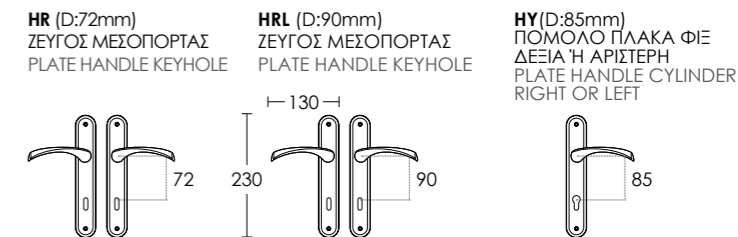

MAT NIKEL / MATT NICKEL
S05 S05

ΚΩΔ. ΠΑ. | ORDER CODE	ΤΙΜΗ | PRICE	Μ.Μ | Q.M
C805 HR S05 S05	16,60 €	ΖΕΥΓΟΣ / PAIR
C805 HRL S05 S05	16,60 €	ΖΕΥΓΟΣ / PAIR
C805 HR S19 S19	23,00 €	ΤΜΧ. / PC.
C805 HRL S19 S19	23,00 €	ΖΕΥΓΟΣ / PAIR
C805 HY S19 S19	13,00 €	ΤΜΧ. / PC.

ΤΥΠΟΙ | PRODUCT TYPES