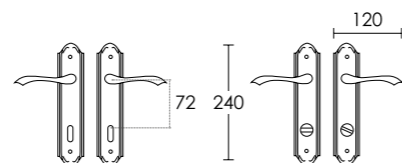

ΤΥΠΟΙ | PRODUCT TYPES

HR (D:72mm)
ΖΕΥΓΟΣ ΜΕΣΟΠΟΡΤΑΣ
PLATE HANDLE KEYHOLE

HAF
ΖΕΥΓΟΣ ΜΠΑΝΙΟΥ
PLATE HANDLE WC