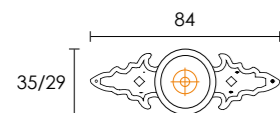

C915

ΚΩΔ. ΠΑ. | ORDER CODE	ΤΙΜΗ | PRICE	Μ.Μ | Q.M
C915 - 29 S03 S03	2,60 €	TMX. / PIECE
C915 - 35 S03 S03	3,00 €	TMX. / PIECE

ΟΞΥΝΤΕ / OXYDE
S03 S03