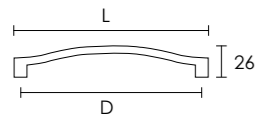

C1039 ALUMINIUM

ΚΩΔ. ΠΑ. ORDER CODE	ΤΙΜΗ PRICE	Μ.Μ Q.M
C1039 - 96 S04 S04	2,10 €	TMX. / PIECE
C1039 - 128 S04 S04	2,20 €	TMX. / PIECE
C1039 - 160 S04 S04	2,50 €	TMX. / PIECE

x20

ΧΡΩΜΙΟ / CHROME
S04 S04

L	D
170	160
136	128
104	96