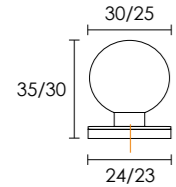

MAT NIKEL / MATT NICKEL
S05 S05

C713 ALUMINIUM

ΚΩΔ. ΠΑ. ORDER CODE	ΤΙΜΗ PRICE	Μ.Μ Q.M
C713 - 25 S05 S05	1,40 €	TMX. / PIECE
C713 - 29 S05 S05	1,70 €	TMX. / PIECE

MAT NIKEL / MATT NICKEL
S05 S05

C631

ΚΩΔ. ΠΑ. ORDER CODE	ΤΙΜΗ PRICE	Μ.Μ Q.M
C631 - 23 S19 S19	3,40 €	TMX. / PIECE
C631 - 23 S45 S45	3,40 €	TMX. / PIECE
C631 - 23 S73 S73	3,80 €	TMX. / PIECE
C631 - 23 S93 S93	3,80 €	TMX. / PIECE