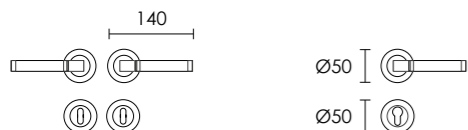

ΤΥΠΟΙ | PRODUCT TYPES

ROR
ΖΕΥΓΟΣ ΜΕΣΟΠΟΡΤΑΣ
ROS. HANDLE KEYHOLE

ROY
ΠΟΜΟΛΟ ΦΙΕ ΔΕΞΙ Ή ΑΡΙΣΤΕΡΟ
ROS. HANDLE CYLINDER RIGHT OR LEFT

ΚΩΔ. ΠΑ. ORDER CODE	ΤΙΜΗ PRICE	Μ.Μ Q.M
C1055 ROR S05 S04	25,20 €	ΖΕΥΓΟΣ / PAIR
C1055 ROY S05 S04	16,00 €	ΤΜΧ. / PC.