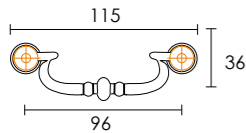

C901

ΚΩΔ. ΠΑ. | ORDER CODE	ΤΙΜΗ | PRICE	Μ.Μ | Q.M
C901 - 96 S03 S03	1,80 €	TMX. / PIECE

ΟΞΥΝΤΕ / OXYDE
S03 S03