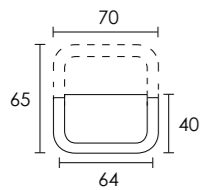

ΧΡΩΜΙΟ / CHROME
S04 S04