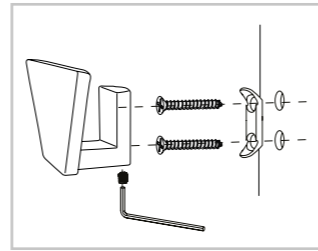

ΠΟΡΤΟΚΑΛΙ / ORANGE
X34 X34

ΦΟΥΞΙΑ / MAGENDA
X35 X35

ΚΩΔ. ΠΑ. ORDER CODE	ΤΙΜΗ PRICE	M.M Q.M
C1087 - X34 X34	4,00 €	TMX. / PIECE
C1087 - X35 X35	4,00 €	TMX. / PIECE
C1087 - X36 X36	4,00 €	TMX. / PIECE
C1087 - X37 X37	4,00 €	TMX. / PIECE