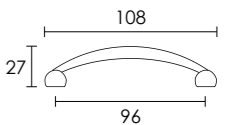

C531

ΚΩΔ. ΠΑ. | ORDER CODE	ΤΙΜΗ | PRICE	Μ.Μ | Q.M
C531 - 30 S44 S44	2,00 €	TMX. / PIECE
C531 - 30 S45 S45	2,00 €	TMX. / PIECE
C531 - 30 S49 S49	2,00 €	TMX. / PIECE
C531 - 30 S73 S73	2,40 €	TMX. / PIECE

C530

ΚΩΔ. ΠΑ. | ORDER CODE	ΤΙΜΗ | PRICE	Μ.Μ | Q.M
C530 - 28 S44 S44	1,20 €	TMX. / PIECE
C530 - 28 S45 S45	1,20 €	TMX. / PIECE
C530 - 28 S49 S49	1,20 €	TMX. / PIECE

C520

ΚΩΔ. ΠΑ. | ORDER CODE	ΤΙΜΗ | PRICE	Μ.Μ | Q.M
C520 - 64 S45 S45	4,40 €	TMX. / PIECE
C520 - 96 S45 S45	5,40 €	TMX. / PIECE
C520 - 64 S49 S49	4,40 €	TMX. / PIECE
C520 - 96 S49 S49	5,40 €	TMX. / PIECE
C520 - 64 S73 S73	4,80 €	TMX. / PIECE
C520 - 96 S73 S73	5,80 €	TMX. / PIECE

C505

ΚΩΔ. ΠΑ. | ORDER CODE	ΤΙΜΗ | PRICE	Μ.Μ | Q.M
C505 - 96 S45 S45	3,20 €	TMX. / PIECE
C505 - 96 S49 S49	3,20 €	TMX. / PIECE