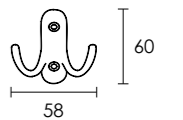

C1087

ΛΑΧΑΝΙ /
LIGHT GREEN
X37 X37

ΜΠΛΕ / BLUE
X36 X36

ΠΟΡΤΟΚΑΛΙ / ORANGE
X34 X34

ΦΟΥΞΙΑ / MAGENDA
X35 X35

ΚΩΔ. ΠΑ. | ORDER CODE	ΤΙΜΗ | PRICE	M.M | Q.M
C1087 - X34 X34	4,00 €	TMX. / PIECE
C1087 - X35 X35	4,00 €	TMX. / PIECE
C1087 - X36 X36	4,00 €	TMX. / PIECE
C1087 - X37 X37	4,00 €	TMX. / PIECE

C847

INOX
304

ΚΩΔ. ΠΑ. | ORDER CODE	ΤΙΜΗ | PRICE	M.M | Q.M
C847 M01 M01	56,00 €	TMX. / PIECE

ΑΝΟΞΕΙΔΩΤΟ /
INOX
M01 M01

C548

ΚΩΔ. ΠΑ. | ORDER CODE	ΤΙΜΗ | PRICE	M.M | Q.M
C548 S06 S06	4,00 €	TMX. / PIECE
C548 S19 S19	4,00 €	TMX. / PIECE
C548 S44 S44	4,00 €	TMX. / PIECE
C548 S45 S45	4,00 €	TMX. / PIECE
C548 S49 S49	4,00 €	TMX. / PIECE

ΜΑΤ ΜΑΥΡΟ /
MATT BLACK
S19 S19

ΣΑΤΕΝ ΝΙΚΕΛ /
SATIN NICKEL
S45 S45

ΣΑΤΕΝ ΟΡΟ / SATIN ORO
S49 S49

ΣΑΤΕΝ ΧΡΩΜΙΟ /
SATIN CHROME
S44 S44

ΜΑΤ ΑΣΠΡΟ /
MATT WHITE
S06 S06

ΚΩΔ. ΠΑ. | ORDER CODE	ΤΙΜΗ | PRICE	M.M | Q.M
C547 S06 S06	2,80 €	TMX. / PIECE
C547 S09 S09	2,80 €	TMX. / PIECE
C547 S19 S19	2,80 €	TMX. / PIECE
C547 S44 S44	2,80 €	TMX. / PIECE
C547 S45 S45	2,80 €	TMX. / PIECE
C547 S46 S46	2,80 €	TMX. / PIECE
C547 S49 S49	2,80 €	TMX. / PIECE

ΣΑΤΕΝ ΝΙΚΕΛ / SATIN NICKEL
S45 S45

ΜΑΤ ΑΣΠΡΟ / MATT WHITE
S06 S06

ΜΑΤ ΜΑΥΡΟ / MATT BLACK
S19 S19

ΣΑΤΕΝ ΟΡΟ / SATIN ORO
S49 S49

ΜΑΤ ΓΚΡΙ / MATT GREY
S09 S09

ΜΠΛΕ / BLUE
S46 S46