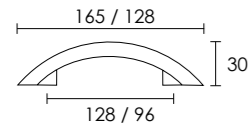

C504

ΚΩΔ. ΠΑ. | ORDER CODE	ΤΙΜΗ | PRICE	Μ.Μ | Q.M
C504 - 96 S45 S45	2,40 €	TMX. / PIECE
C504 - 128 S45 S45	2,80 €	TMX. / PIECE
C504 - 96 S49 S49	2,40 €	TMX. / PIECE
C504 - 128 S49 S49	2,80 €	TMX. / PIECE

ΣΑΤΕΝ ΟΡΟ
/ SATIN ORO
S49 S49

ΣΑΤΕΝ ΝΙΚΕΛ
/ SATIN NICKEL
S45 S45

C471

BRASS

ΚΩΔ. ΠΑ. | ORDER CODE	ΤΙΜΗ | PRICE	Μ.Μ | Q.M
C471 - 20 S45 S45	2,40 €	TMX. / PIECE
C471 - 25 S45 S45	2,60 €	TMX. / PIECE

ΣΑΤΕΝ ΝΙΚΕΛ
/ SATIN NICKEL
S45 S45

C279

ΚΩΔ. ΠΑ. | ORDER CODE	ΤΙΜΗ | PRICE	Μ.Μ | Q.M
C279-128 S45 S45	3,70 €	TMX. / PIECE
C279-128 S49 S49	3,70 €	TMX. / PIECE

ΣΑΤΕΝ ΝΙΚΕΛ
/ S45 S45

ΣΑΤΕΝ ΟΡΟ
/ S49 S49

C209

ΚΩΔ. ΠΑ. | ORDER CODE	ΤΙΜΗ | PRICE	Μ.Μ | Q.M
C209-96 S19 S19	1,40 €	TMX. / PIECE
C209-96 S44 S44	1,40 €	TMX. / PIECE
C209-96 S49 S49	1,40 €	TMX. / PIECE
C209-128 S1 9S19	2,30 €	TMX. / PIECE
C209-128 S44 S44	2,30 €	TMX. / PIECE
C209-128 S49 S49	2,30 €	TMX. / PIECE

ΣΑΤΕΝ ΝΙΚΕΛ
/ S45 S45

ΣΑΤΕΝ ΟΡΟ
/ S49 S49

MAT MAYPO
/ S19 S19