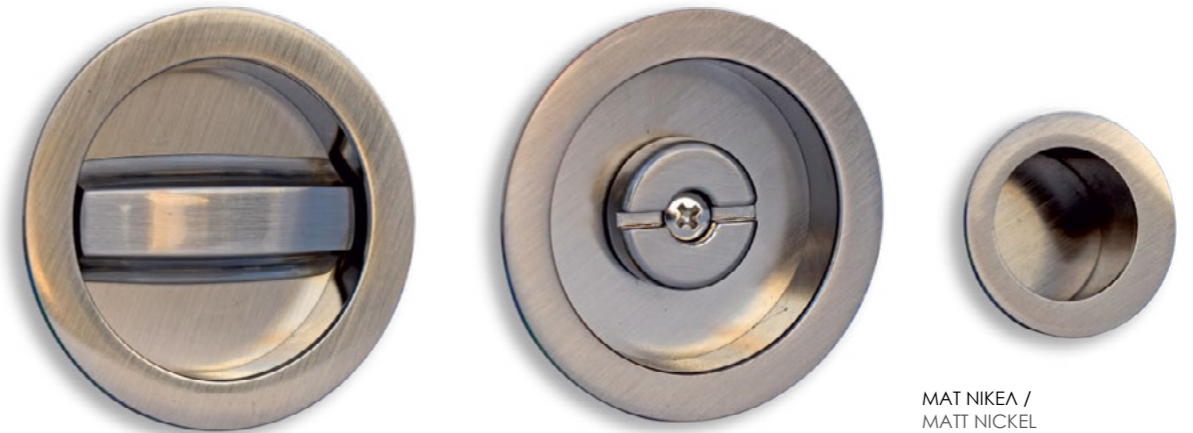

MAT NIKEA /
MATT NICKEL
S05 S05

ΚΩΔ. ΠΑ. ORDER CODE	ΤΙΜΗ PRICE	Μ.Μ Q.M
C1359 PS S05 S05	13,50 €	TMX. / PIECE

ΧΡΩΜΑΤΕΣ ΣΥΜΠΛΗΡΩΣΗΣ ΠΟΡΤΑΙ | SLIDING DOOR HANDLES

C293

BRASS

MAT OPO / MATT ORO
S16 S16

ΚΩΔ. ΠΑ. ORDER CODE	ΤΙΜΗ PRICE	Μ.Μ Q.M
293 H S16 S16	26,60€	TMX. / PIECE