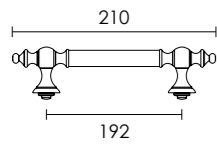

C295

ΚΩΔ. ΠΑ. | ORDER CODE	ΤΙΜΗ | PRICE	Μ.Μ | Q.M
C295 P 192 S05 S04	28,60 €	TMX. / PIECE
C295 P 192 S26 S16	28,60 €	TMX. / PIECE

Conset®

C185

ΚΩΔ. ΠΑ. | ORDER CODE	ΤΙΜΗ | PRICE	Μ.Μ | Q.M
C185 P S05 S05	34,80 €	TMX. / PIECE
C185 P S73 S73	38,00 €	TMX. / PIECE
C185 P S26 S26	34,80 €	TMX. / PIECE