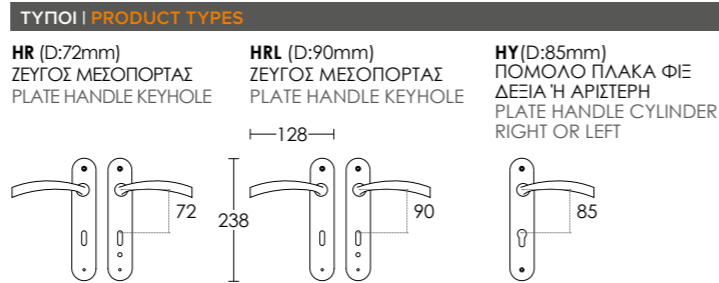

ΧΕΙΡΟΛΑΒΕΣ ΠΟΡΤΙΑΣ | DOOR HANDLES

C285

Conset®

C285

MAT OPO / MATT ORO
S26 S26

MAT NIKEL / MATT NICKEL
S05 S05

ΚΩΔ. ΠΑ. ORDER CODE	ΤΙΜΗ PRICE	Μ.Μ Q.M
C285 HR S26 S26	20,90 €	ΖΕΥΓΟΣ / PAIR
C285 HRL S26 S26	20,90 €	ΖΕΥΓΟΣ / PAIR
C285 HY S26 S26	12,20 €	ΤΜΧ. / PC.