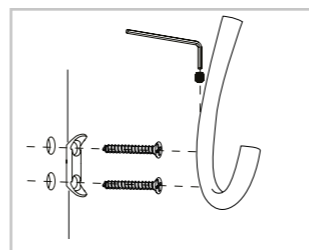

C1149

NEW

BLISTER
PACKAGING

ΚΩΔ. ΠΑ. | ORDER CODE	ΤΙΜΗ | PRICE	Μ.Μ | Q.M
C1149 - S04 S04	4,00 €	TMX. / PIECE
C1149 - S05 S05	4,00 €	TMX. / PIECE

C1097

ΚΩΔ. ΠΑ. | ORDER CODE	ΤΙΜΗ | PRICE	Μ.Μ | Q.M
C1097 S04 S04	5,26 €	TMX. / PIECE

ΚΩΔ. ΠΑ. | ORDER CODE	ΤΙΜΗ | PRICE	Μ.Μ | Q.M
C1093 S04 S04	7,50 €	TMX. / PIECE

ΚΩΔ. ΠΑ. | ORDER CODE	ΤΙΜΗ | PRICE	Μ.Μ | Q.M
C1089 S04 S04	4,00 €	TMX. / PIECE
C1089 S05 S05	4,00 €	TMX. / PIECE
C1089 S06 S06	4,00 €	TMX. / PIECE
C1089 S19 S19	4,00 €	TMX. / PIECE

C1089