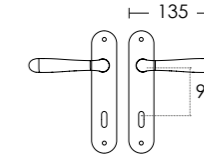

ΤΥΠΟΙ | PRODUCT TYPES

HR (D:72mm)
ΖΕΥΓΟΣ ΜΕΣΟΠΟΡΤΑΣ
PLATE HANDLE KEYHOLE

HRL (D:90mm)
ΖΕΥΓΟΣ ΜΕΣΟΠΟΡΤΑΣ
PLATE HANDLE KEYHOLE