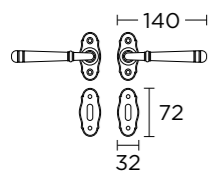

60

Conset®

ΤΥΠΟΙ | PRODUCT TYPES	ΚΩΔ. ΠΑ. | ORDER CODE	ΤΙΜΗ | PRICE	Μ.Μ | Q.M
ROR ΖΕΥΓΟΣ ΜΕΣΟΠΟΡΤΑΣ ROS. HANDLE KEYHOLE	C955 ROR S19 S19	16,00 €	ΖΕΥΓΟΣ / PAIR