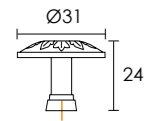

C909

ΚΩΔ. ΠΑ. | ORDER CODE	ΤΙΜΗ | PRICE	Μ.Μ | Q.M
C909 - 47 S03 S03	1,10 €	TMX. / PIECE