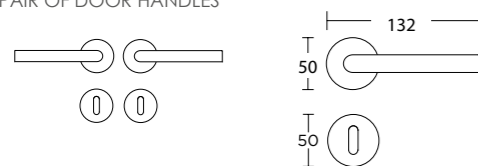

ΤΥΠΟΙ | PRODUCT TYPES

ROR
ΖΕΥΓΟΣ ΜΕΣΟΠΟΡΤΙΑΣ
PAIR OF DOOR HANDLES

ΚΩΔ. ΠΑ. ORDER CODE	ΤΙΜΗ PRICE	Μ.Μ Q.M
C1995B ROR S19 S19	16,70 €	ΖΕΥΓΟΣ / PAIR

Conset®

ΤΥΠΟΙ | PRODUCT TYPES

ROR
ΖΕΥΓΟΣ ΜΕΣΟΠΟΡΤΙΑΣ
PAIR OF DOOR HANDLES