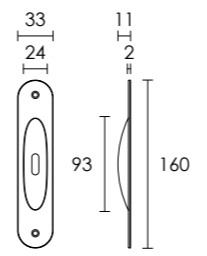

ΚΩΔ. ΠΑ. | ORDER CODE	ΤΙΜΗ | PRICE	Μ.Μ | Q.M
C165 PS S05 S05	9,40 €	TMX. / PIECE
C165 PS S26 S26	9,40 €	TMX. / PIECE
C165 PS S73 S73	10,40 €	TMX. / PIECE
C165 PST S05 S05	9,40 €	TMX. / PIECE
C165 PST S26 S26	9,40 €	TMX. / PIECE
C165 PST S73 S73	10,40 €	TMX. / PIECE

ΚΩΔ. ΠΑ. | ORDER CODE	ΤΙΜΗ | PRICE	Μ.Μ | Q.M
C135 PS S05 S05	11,40 €	TMX. / PIECE
C135 PS S26 S26	11,40 €	TMX. / PIECE
C135 PS S73 S73	13,20 €	TMX. / PIECE
C135 PST S05 S05	11,40 €	TMX. / PIECE
C135 PST S26 S26	11,40 €	TMX. / PIECE
C135 PST S73 S73	13,20 €	TMX. / PIECE