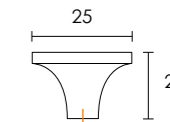

ΚΩΔ. ΠΑ. | ORDER CODE	ΤΙΜΗ | PRICE	M.M | Q.M
	C997 - 96 S04 S04	4,40 € TMX. / PIECE
	C997 - 128 S04 S04	5,50 € TMX. / PIECE

ΚΩΔ. ΠΑ. | ORDER CODE	ΤΙΜΗ | PRICE	M.M | Q.M
	C997-27 S04 S04	2,30 € TMX. / PIECE

ΧΡΩΜΙΟ / CHROME
S04 S04