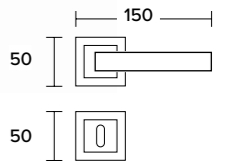

C1275

MAT MAYPO / MATT BLACK
S19 S19

Conset®

C875

MAT MAYPO / MATT BLACK
S19 S19

ΧΕΙΡΟΛΑΒΕΣ ΠΟΡΤΙΑΣ | DOOR HANDLES

ΤΥΠΟΙ PRODUCT TYPES		ΚΩΔ. ΠΑ. ORDER CODE	ΤΙΜΗ PRICE	Μ.Μ Q.M
ROR ΖΕΥΓΟΣ ΜΕΣΟΠΟΡΤΑΣ ROS. HANDLE KEYHOLE	ROY ΧΕΙΡΟΛΑΒΗ ΑΡΙΣΤΕΡΗ / ΔΕΞΙΑ LEFT / RIGHT HANDLE	C1275 ROR S19 S19	18,00 €	ΖΕΥΓΟΣ / PAIR
		C1275 ROY S19 S19	10,25 €	TMX. / PC.