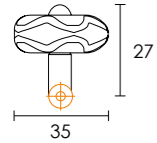

C554

aBRASS

x20

ΚΩΔ. ΠΑ. | ORDER CODE	ΤΙΜΗ | PRICE	M.M | Q.M
C554 - 35 S04 S44	2,80 €	TMX. / PIECE
C554 - 35 S04 S45	2,80 €	TMX. / PIECE
C554 - 35 S16 S49	2,80 €	TMX. / PIECE

ΧΡΩΜΙΟ - ΣΑΤΕΝ ΝΙΚΕΛ / CHROME - SATIN NICKEL
S04 S45

ΟΡΟ - ΣΑΤΕΝ ΟΡΟ / ORO - SATIN ORO
S16 S49

ΧΡΩΜΙΟ - ΣΑΤΕΝ ΧΡΩΜΙΟ / CHROME - SATIN CHROME
S04 S44

C545

x20

ΚΩΔ. ΠΑ. | ORDER CODE	ΤΙΜΗ | PRICE	M.M | Q.M
C545 - 96 S45 S45	3,80 €	TMX. / PIECE
C545 - 128 S45 S45	5,00 €	TMX. / PIECE
C545 - 96 S49 S49	3,80 €	TMX. / PIECE
C545 - 128 S49 S49	5,00 €	TMX. / PIECE
C545 - 96 S73 S73	4,20 €	TMX. / PIECE
C545 - 128 S73 S73	5,40 €	TMX. / PIECE

ΜΑΤ ΑΝΤΙΚΕ / MATT ANTIQUE
S73 S73

ΣΑΤΕΝ ΟΡΟ / SATIN ORO
S49 S49

ΣΑΤΕΝ ΝΙΚΕΛ / SATIN NICKEL
S45 S45

C543

ΚΩΔ. ΠΑ. | ORDER CODE	ΤΙΜΗ | PRICE	M.M | Q.M
C543 - 96 S45 S45	3,80 €	TMX. / PIECE
C543 - 96 S49 S49	3,80 €	TMX. / PIECE
C543 - 96 S73 S73	4,20 €	TMX. / PIECE

ΜΑΤ ΑΝΤΙΚΕ / MATT ANTIQUE
S73 S73

ΣΑΤΕΝ ΟΡΟ / SATIN ORO
S49 S49

ΣΑΤΕΝ ΝΙΚΕΛ / SATIN NICKEL
S45 S45

C542

ΚΩΔ. ΠΑ. | ORDER CODE	ΤΙΜΗ | PRICE	M.M | Q.M
C542 - 64 S44 S44	2,60 €	TMX. / PIECE
C542 - 96 S44 S44	3,00 €	TMX. / PIECE
C542 - 64 S45 S45	2,60 €	TMX. / PIECE
C542 - 96 S45 S45	3,00 €	TMX. / PIECE
C542 - 64 S49 S49	2,60 €	TMX. / PIECE
C542 - 96 S49 S49	3,00 €	TMX. / PIECE

ΣΑΤΕΝ ΧΡΩΜΙΟ / SATIN CHROME
S44 S44

ΣΑΤΕΝ ΟΡΟ / SATIN ORO
S49 S49

ΣΑΤΕΝ ΝΙΚΕΛ / SATIN NICKEL
S45 S45