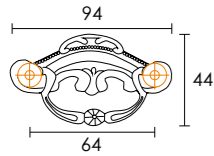

C902

ΚΩΔ. ΠΑ. | ORDER CODE	ΤΙΜΗ | PRICE	Μ.Μ | Q.M
C902 - 64 S03 S03	1,80 €	TMX. / PIECE

ΟΞΥΝΤΕ / OXYDE
S03 S03