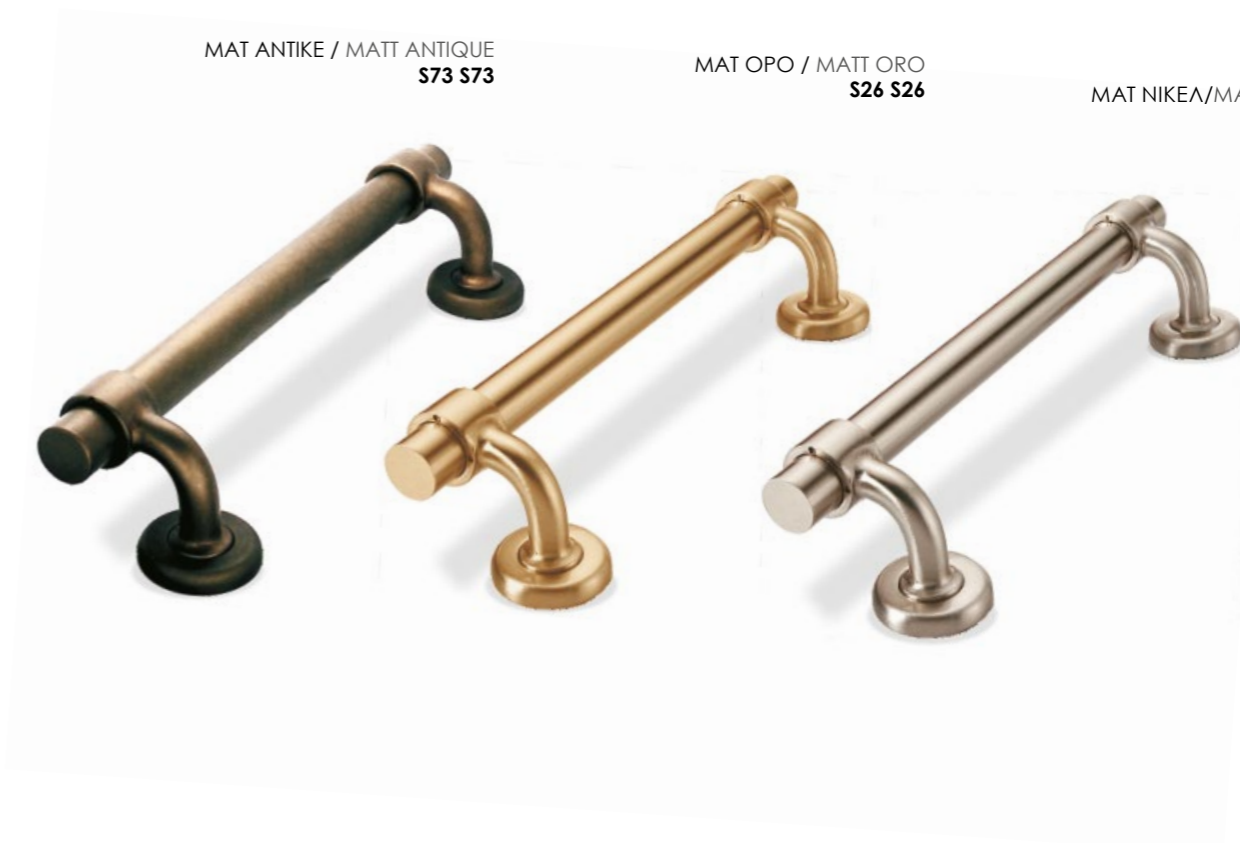

MAT NIKEA / MATT NICKEL
S05 S05

ΚΩΔ. ΠΑ. ORDER CODE	ΤΙΜΗ PRICE	Μ.Μ Q.M
C743 P 224 S05 S05	20,00 €	TMX. / PIECE

MAT NIKEΛ / MATT NICKEL
S05 S05

MAT ANTIKE / MATT ANTIQUE
S73 S73

MAT OPO / MATT ORO
S26 S26

MAT NIKEΛ/MATT NICKEL
S05 S05