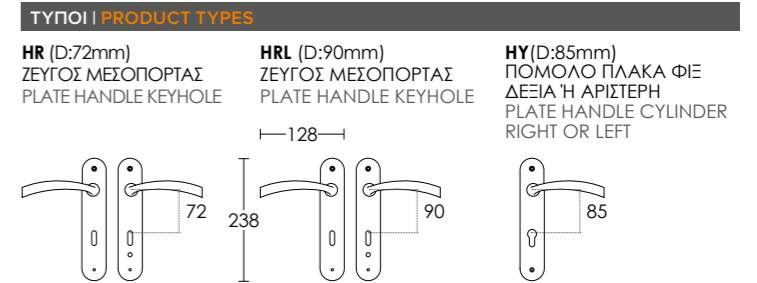

ΚΩΔ. ΠΑ. | ORDER CODE	ΤΙΜΗ | PRICE	Μ.Μ | Q.M
C285 HR S05 S05	20,90 €	ΖΕΥΓΟΣ / PAIR
C285 HRL S05 S05	20,90 €	ΖΕΥΓΟΣ / PAIR
C285 HY S05 S05	12,20 €	ΤΜΧ. / PC.