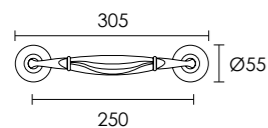

Conset®

C875

INOX
304

ΑΝΟΞΕΙΔΩΤΟ / INOX
M01 M01

ΚΩΔ. ΠΑ. ORDER CODE	ΤΙΜΗ PRICE	Μ.Μ Q.M
C875 P M01 M01	18,00 €	TMX. / PIECE
C875 P S19 S19	22,00 €	TMX. / PIECE

MAT NIKEA / MATT NICKEL
S05 S05

ΚΩΔ. ΠΑ. ORDER CODE	ΤΙΜΗ PRICE	Μ.Μ Q.M
C747 P 224 S05 S05	20,00 €	TMX. / PIECE