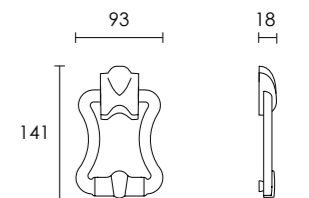

C1465

ΣΚΟΥΡΟ ΚΑΦΕ / DARK BROWN
S38 S38

ΚΩΔ. ΠΑ. ORDER CODE	ΤΙΜΗ PRICE	M.M Q.M
C1465 CW S06 S06	12,80 €	TMX. / PIECE
C1465 CW S38 S38	12,80 €	TMX. / PIECE

ΧΡΩΜΑΤΑ | COLORS

ΜΑΤ ΑΣΠΡΟ /
MATT WHITE
S06 S06

ΣΚΟΥΡΟ ΚΑΦΕ /
DARK BROWN
S38 S38