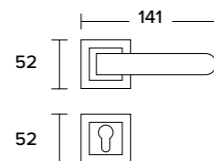

ΚΩΔ. ΠΑ. ORDER CODE	ΤΙΜΗ PRICE	Μ.Μ Q.M
C1785 ROR S19 S19	22,00 €	ΖΕΥΓΟΣ / PAIR

Conset®

ΤΥΠΟΙ | PRODUCT TYPES

ROR
ΖΕΥΓΟΣ ΜΕΣΟΠΟΡΤΑΣ
ROS. HANDLE KEYHOLE

ΚΩΔ. ΠΑ. ORDER CODE	ΤΙΜΗ PRICE	Μ.Μ Q.M
C1655 ROR S19 S19	26,10 €	ΖΕΥΓΟΣ / PAIR