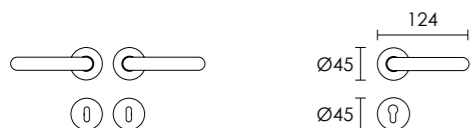

ΚΩΔ. ΠΑ. | ORDER CODE	ΤΙΜΗ | PRICE	Μ.Μ | Q.M
C605 HR S05 S05	31,60 €	ΖΕΥΓΟΣ / PAIR
C605 HRL S05 S05	31,60 €	ΖΕΥΓΟΣ / PAIR
C605 HY S05 S05	16,40 €	ΤΜΧ. / PC.
C605 HR S19 S19	34,80 €	ΖΕΥΓΟΣ / PAIR
C605 HRL S19 S19	34,80 €	ΖΕΥΓΟΣ / PAIR
C605 HY S19 S19	17,90 €	ΤΜΧ. / PC.

ΤΥΠΟΙ | PRODUCT TYPES		
HR (D:72mm) ΖΕΥΓΟΣ ΜΕΣΟΠΟΡΤΑΣ PLATE HANDLE KEYHOLE	HRL (D:90mm) ΖΕΥΓΟΣ ΜΕΣΟΠΟΡΤΑΣ PLATE HANDLE KEYHOLE	HY (D:85mm) ΠΟΜΟΛΟ ΠΛΑΚΑ ΦΙΕ ΔΕΞΙΑ Ή ΑΡΙΣΤΕΡΗ PLATE HANDLE CYLINDER RIGHT OR LEFT