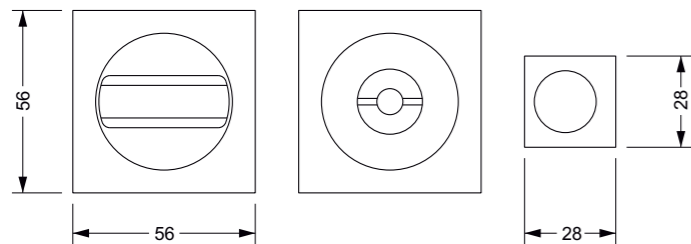

ΚΩΔ. ΠΑ. | ORDER CODE	ΤΙΜΗ | PRICE	Μ.Μ | Q.M
C1357 PS S05 S05	13,50 €	TMX. / PIECE

Conset®

Conset®

C1359

NEW