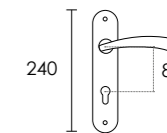

HRL (D:90mm)
ΖΕΥΓΟΣ ΜΕΣΟΠΟΡΤΑΣ
PLATE HANDLE KEYHOLE

HY (D:85mm)
ΠΟΜΟΛΟ ΠΛΑΚΑ ΦΙΕ
ΔΕΞΙΑ Ή ΑΡΙΣΤΕΡΗ
PLATE HANDLE CYLINDER
RIGHT OR LEFT

ΧΕΙΡΟΛΑΒΕΣ ΠΟΡΤΑΣ | DOOR HANDLES

C1405

ΚΩΔ. ΠΑ. ORDER CODE	ΤΙΜΗ PRICE	Μ.Μ Q.M
C1405 HR S26 S26	15,40 €	ΖΕΥΓΟΣ / PAIR
C1405 HRL S26 S26	15,40 €	ΖΕΥΓΟΣ / PAIR
C1405 HY S26 S26	9,20 €	ΤΜΧ. / PC.