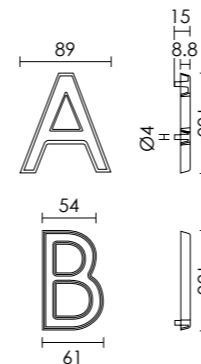

ΚΩΔ. ΠΑ. | ORDER CODE	ΤΙΜΗ | PRICE	Μ.Μ | Q.M
C549 A	3,00 €	TMX. / PIECE
C549 B	3,00 €	TMX. / PIECE