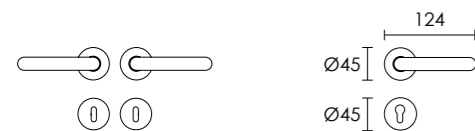

ΧΕΙΡΟΛΑΒΕΣ ΠΟΡΤΑΣ | DOOR HANDLES

MAT OPO / MATT ORO
S26 S26

MAT NIKEA / MATT NICKEL
S05 S05

ΤΥΠΟΙ PRODUCT TYPES		ΚΩΔ. ΠΑ. ORDER CODE	ΤΙΜΗ PRICE	Μ.Μ Q.M
ROR ΖΕΥΓΟΣ ΜΕΣΟΠΟΡΤΑΣ ROS. HANDLE KEYHOLE	ROY ΠΟΜΟΛΟ ΦΙΕ ΔΕΞΙ'Η ΑΡΙΣΤΕΡΟ ROS. HANDLE CYLINDER RIGHT OR LEFT	C605 ROR S26 S26	29,40 €	ΖΕΥΓΟΣ / PAIR
		C605 ROY S26 S26	15,60 €	TMX. / PC.