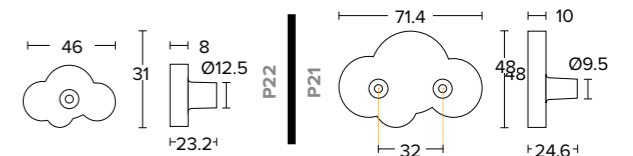

ΣΥΝΝΕΦΟ ΛΕΥΚΟ ΜΕΓΑΛΟ - WHITE CLOUD BIG
P21 / X04