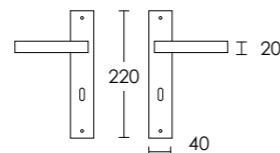

HR (D:72mm)
ΖΕΥΓΟΣ ΜΕΣΟΠΟΡΤΑΣ
PLATE HANDLE KEYHOLE

HY (D:85mm)
ΠΟΜΟΛΟ ΠΛΑΚΑ ΦΙΕ
ΔΕΞΙΑ Ή ΑΡΙΣΤΕΡΗ
PLATE HANDLE CYLINDER
RIGHT OR LEFT

Conset®

MAT MAYPO / MATT BLACK
S19 S19

ΤΥΠΟΙ | PRODUCT TYPES

ROR
ΖΕΥΓΟΣ ΜΕΣΟΠΟΡΤΑΣ
ROS. HANDLE KEYHOLE