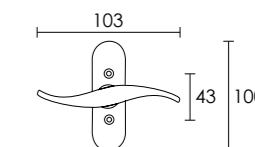

ΜΑΤ ΟΡΟ /
MATT ORO
S26 S26

ΜΑΤ ΑΝΤΙΚΕ /
MATT ANTIQUE
S73 S73

C185

ΚΩΔ. ΠΑ. ORDER CODE	ΤΙΜΗ PRICE	Μ.Μ Q.M
C185 W S05 S05	12,10 €	TMX. / PIECE
C185 W S26 S26	12,10 €	TMX. / PIECE

MAT NIKEL / MATT NICKEL
S05 S05