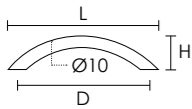

C723 ALUMINIUM

ΚΩΔ. ΠΑ. | ORDER CODE	ΤΙΜΗ | PRICE	Μ.Μ | Q.M
C723 - 128 S05 S05	2,00 €	TMX. / PIECE