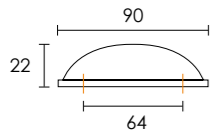

x20

ΑΛΟΥΜΙΝΙΟ / ALUMINIUM
S33 S33

C1119

ΚΩΔ. ΠΑ. ORDER CODE	ΤΙΜΗ PRICE	Μ.Μ Q.M	
C1119-64 S65 S65	2,60 €	TMX. / PIECE	

NIKEA ANTIKE / NICKEL ANTIQUE
S65 S65

C1107

ΚΩΔ. ΠΑ. ORDER CODE	ΤΙΜΗ PRICE	Μ.Μ Q.M	
C1107 - 64 S04 S04	1,60 €	TMX. / PIECE	
C1107 - 64 S05 S05	1,60 €	TMX. / PIECE	