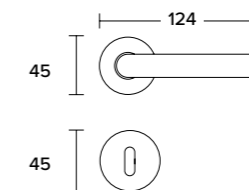

ΚΩΔ. ΠΑ. | ORDER CODE	ΤΙΜΗ | PRICE	Μ.Μ | Q.M
C605 ROR S19 S19	32,30 €	ΖΕΥΓΟΣ / PAIR
C605 ROY S19 S19	15,60 €	ΤΜΧ. / PC.