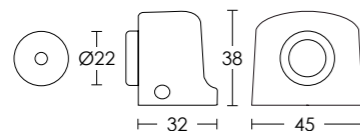

MAT ANTIKE / MATT ANTIQUE
S73 S73

ΧΡΩΜΑΤΑ | COLORS

- MAT NIKEL / MATT NICKEL S05 S05
- MAT OPO / MATT ORO S26 S26
- MAT ANTIKE / MATT ANTIQUE S73 S73

C703

ΚΩΔ. ΠΑ. ORDER CODE	ΤΙΜΗ PRICE	Μ.Μ. Q.M
C703 - 45 S02 S02	6,00 €	TMX. / PIECE
C703 - 45 S03 S03	6,00 €	TMX. / PIECE
C703 - 45 S05 S05	6,00 €	TMX. / PIECE