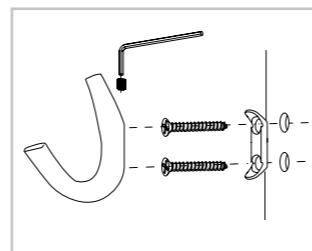

C1149

NEW

BLISTER
PACKAGING

ΚΩΔ. ΠΑ. | ORDER CODE	ΤΙΜΗ | PRICE	Μ.Μ | Q.M
C1149 - S04 S04	4,00 €	TMX. / PIECE
C1149 - S05 S05	4,00 €	TMX. / PIECE

C1097

ΚΩΔ. ΠΑ. | ORDER CODE	ΤΙΜΗ | PRICE	Μ.Μ | Q.M
C1097 S04 S04	5,26 €	TMX. / PIECE

ΚΩΔ. ΠΑ. | ORDER CODE	ΤΙΜΗ | PRICE	Μ.Μ | Q.M
C1093 S04 S04	7,50 €	TMX. / PIECE

ΚΩΔ. ΠΑ. | ORDER CODE	ΤΙΜΗ | PRICE	Μ.Μ | Q.M
C1089 S04 S04	4,00 €	TMX. / PIECE
C1089 S05 S05	4,00 €	TMX. / PIECE
C1089 S06 S06	4,00 €	TMX. / PIECE
C1089 S19 S19	4,00 €	TMX. / PIECE

C1089