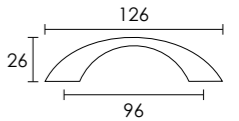

ΣΑΤΕΝ ΟΡΟ / SATIN ORO
S49 S49

ΣΑΤΕΝ ΝΙΚΕΛ / SATIN NICKEL
S45 S45