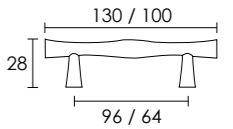

C520

ΚΩΔ. ΠΑ. | ORDER CODE	ΤΙΜΗ | PRICE	Μ.Μ | Q.M
C520 - 64 S45 S45	4,40 €	TMX. / PIECE
C520 - 96 S45 S45	5,40 €	TMX. / PIECE
C520 - 64 S49 S49	4,40 €	TMX. / PIECE
C520 - 96 S49 S49	5,40 €	TMX. / PIECE
C520 - 64 S73 S73	4,80 €	TMX. / PIECE
C520 - 96 S73 S73	5,80 €	TMX. / PIECE

C505

ΚΩΔ. ΠΑ. | ORDER CODE	ΤΙΜΗ | PRICE	Μ.Μ | Q.M
C505 - 96 S45 S45	3,20 €	TMX. / PIECE
C505 - 96 S49 S49	3,20 €	TMX. / PIECE