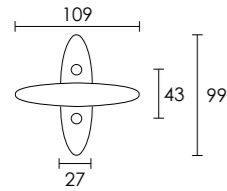

C180

ΚΩΔ. ΠΑ. | ORDER CODE	ΤΙΜΗ | PRICE	Μ.Μ | Q.M
C180 W S05 S05	9,00 €	TMX. / PIECE
C180 W S73 S73	10,00 €	TMX. / PIECE