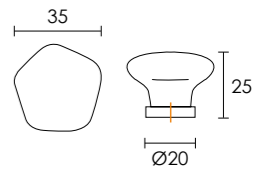

ΛΕΥΚΟ / WHITE
A09 A09

ΓΚΡΙ / GREY
A52 A52

KITPINO / YELLOW
A51 A51

ΜΠΛΕ / BLUE
A53 A53

ΡΟΖ / PINK
A50 A50

C1073

ΚΩΔ. ΠΑ. ORDER CODE	ΤΙΜΗ PRICE	Μ.Μ Q.M
C1073 - 30 S05 A09	3,20 €	TMX. / PIECE
C1073 - 30 S05 A50	3,20 €	TMX. / PIECE
C1073 - 30 S05 A51	3,20 €	TMX. / PIECE
C1073 - 30 S05 A52	3,20 €	TMX. / PIECE
C1073 - 30 S05 A53	3,20 €	TMX. / PIECE