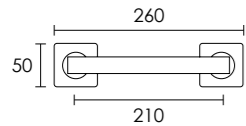

Conset®
BLACK EDITION