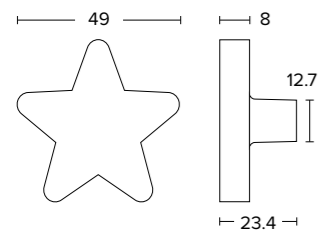

C849-P18

	ΚΩΔ. ΠΑ. | ORDER CODE	ΤΙΜΗ | PRICE	Μ.Μ | Q.M
x40	C849-P18 X08	1,40 €	TMX. / PIECE
x40	C849-P18 X11	1,40 €	TMX. / PIECE
x40	C849-P18 X21	1,40 €	TMX. / PIECE

C849-P19 + P20

	ΚΩΔ. ΠΑ. | ORDER CODE	ΤΙΜΗ | PRICE	Μ.Μ | Q.M
x40	C849-P19 X08	1,40 €	TMX. / PIECE
x40	C849-P19 X11	1,40 €	TMX. / PIECE
x40	C849-P19 X21	1,40 €	TMX. / PIECE
x40	C849-P20 X08	1,40 €	TMX. / PIECE
x40	C849-P20 X11	1,40 €	TMX. / PIECE
x40	C849-P20 X21	1,40 €	TMX. / PIECE

C849-P16

ΚΩΔ. ΠΑ. | ORDER CODE	ΤΙΜΗ | PRICE	Μ.Μ | Q.M
C849-P16	1,40 €	TMX. / PIECE

ΚΩΔ. ΠΑ. | ORDER CODE	ΤΙΜΗ | PRICE	Μ.Μ | Q.M
C849-P17	1,40 €	TMX. / PIECE

C849-P17