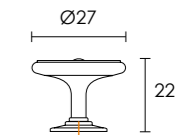

C911

ΚΩΔ. ΠΑ. | ORDER CODE	ΤΙΜΗ | PRICE	Μ.Μ | Q.M
C911 - 27 S03 S03	1,10 €	TMX. / PIECE

ΟΞΥΝΤΕ / OXYDE
S03 S03