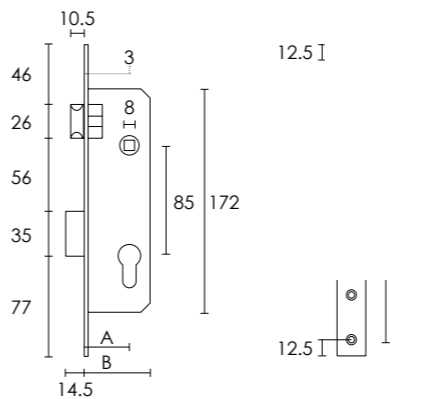

Conset®

ΚΛΕΙΔΑΡΙΑ ΠΟΡΤΑΣ ΑΛΟΥΜΙΝΙΟΥ - ΣΙΔΗΡΟΥ / ALUMINIUM - STEEL DOOR LOCK **5325 / 5330**

MAT NIKEL / MATT NICKEL
S05 S05

A	B
25	41
30	46