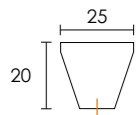

C1003

INOX
304

NEW
COLOR

L	D
140	128
172	160
204	192
236	224
300	288
332	320
372	360
492	480
588	576

MAT MAYPO / MATT BLACK
S19 S19

ΑΝΟΞΕΙΔΩΤΟ / INOX
M01 M01

ΚΩΔ. | CODE	M01 M01	S19 S19	M.M | Q.M
x20	C1003 - 128	3,60 €	3,60 € TMX. / PIECE
x20	C1003 - 160	3,80 €	3,80 € TMX. / PIECE
x20	C1003 - 192	4,00 €	4,00 € TMX. / PIECE
x10	C1003 - 224	4,20 €	4,20 € TMX. / PIECE
x10	C1003 - 288	4,60 €	4,60 € TMX. / PIECE
x10	C1003 - 320	4,80 €	4,80 € TMX. / PIECE
x10	C1003 - 360	5,00 €	5,00 € TMX. / PIECE
x10	C1003 - 480	6,50 €	6,50 € TMX. / PIECE
x10	C1003 - 576	7,20 €	7,20 € TMX. / PIECE

C999

ΧΡΩΜΙΟ / CHROME
S04 S04

ΕΠΙΧΡΥΣΟ / GOLD PLATED
S20 S20

ΚΩΔ. ΠΑ. | ORDER CODE	ΤΙΜΗ | PRICE	M.M | Q.M
x20	C999 - 25 S04 S04	4,10 € TMX. / PIECE
	C999 - 25 S20 S20	4,10 € TMX. / PIECE

C997

ΧΡΩΜΙΟ / CHROME
S04 S04

ΚΩΔ. ΠΑ. | ORDER CODE	ΤΙΜΗ | PRICE	M.M | Q.M
	C997 - 96 S04 S04	4,40 € TMX. / PIECE
	C997 - 128 S04 S04	5,50 € TMX. / PIECE

ΚΩΔ. ΠΑ. | ORDER CODE	ΤΙΜΗ | PRICE	M.M | Q.M
	C997-27 S04 S04	2,30 € TMX. / PIECE

ΧΡΩΜΙΟ / CHROME
S04 S04