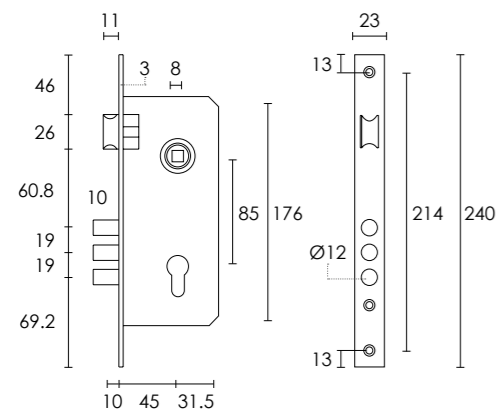

5245T ΚΛΕΙΔΑΡΙΑ ΕΞΩΘΥΡΑΣ / EXTERIOR DOOR LOCK

MAT NIKEL / MATT NICKEL
S05 S05