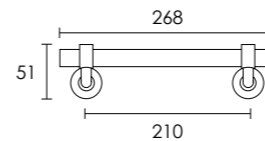

ΚΩΔ. ΠΑ. ORDER CODE	ΤΙΜΗ PRICE	Μ.Μ Q.M
C727 P 200 S05 S05	22,00 €	TMX. / PIECE

ΚΩΔ. ΠΑ. ORDER CODE	ΤΙΜΗ PRICE	Μ.Μ Q.M
C544 P 210 S05 S05	31,00 €	TMX. / PIECE
C544 P 210 S26 S26	31,00 €	TMX. / PIECE
C544 P 210 S73 S73	33,60 €	TMX. / PIECE