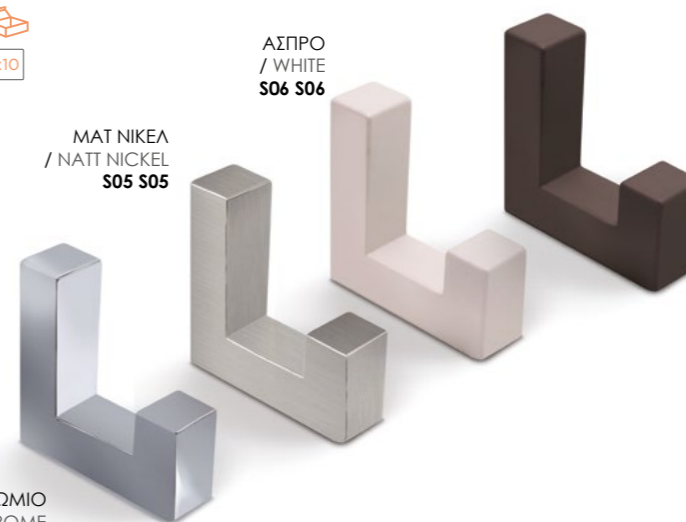

ΧΡΩΜΙΟ / CHROME
S04 S04

ΚΩΔ. ΠΑ. ORDER CODE	ΤΙΜΗ PRICE	Μ.Μ Q.M
C1093 S04 S04	7,50 €	TMX. / PIECE

ΧΡΩΜΙΟ /
CHROME
S04 S04

ΚΩΔ. ΠΑ. ORDER CODE	ΤΙΜΗ PRICE	Μ.Μ Q.M
C1089 S04 S04	4,00 €	TMX. / PIECE
C1089 S05 S05	4,00 €	TMX. / PIECE
C1089 S06 S06	4,00 €	TMX. / PIECE
C1089 S19 S19	4,00 €	TMX. / PIECE