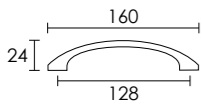

L	D	H
340	288	33
194	160	31
157	128	30
120	96	30

MAT NIKEL / MATT NICKEL
S05 S05

C723 ALUMINIUM

ΚΩΔ. ΠΑ. ORDER CODE	ΤΙΜΗ PRICE	Μ.Μ Q.M
 C723 - 128 S05 S05	2,00 €	TMX. / PIECE

MAT NIKEL / MATT NICKEL
S05 S05