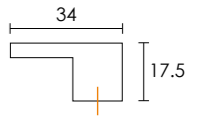

C581

INOX
304

ΚΩΔ. ΠΑ. | ORDER CODE	ΤΙΜΗ | PRICE	Μ.Μ. | Q.M
C581 - 128 M01 M01	3,00 €	TMX. / PIECE
C581 - 160 M01 M01	3,40 €	TMX. / PIECE
C581 - 96 M01 M01	2,60 €	TMX. / PIECE

D	L
128	138
160	170

ΑΝΟΞΕΙΔΩΤΟ / INOX
M01 M01

C579

STEEL

ΚΩΔ. | CODE	S04 S04	S05 S05	Μ.Μ. | Q.M
C579 - 96	1,30€	1,30€	TMX. / PIECE
C579 - 128	1,40€	1,40€	TMX. / PIECE
C579 - 160	1,70€	1,70€	TMX. / PIECE
C579 - 192	1,90€	1,90€	TMX. / PIECE
C579 - 224	2,10€	2,10€	TMX. / PIECE
C579 - 288	2,20€	2,20€	TMX. / PIECE
C579 - 320	2,80€	2,80€	TMX. / PIECE
C579 - 360	3,00€	3,00€	TMX. / PIECE
C579 - 424	3,70€	3,70€	TMX. / PIECE
C579 - 480	3,60€	3,60€	TMX. / PIECE

D	L
96	158
128	190
160	222
192	254
224	286
288	350
320	382
360	422
424	486
480	542

ΧΡΩΜΙΟ /
CHROME
S04 S04

ΜΑΤ ΝΙΚΕΛ /
MATT NICKEL
S05 S05

ΚΩΔ. ΠΑ. | ORDER CODE	ΤΙΜΗ | PRICE	Μ.Μ. | Q.M
C573 - 35 S05 S05	1,20 €	TMX. / PIECE

C573

ΜΑΤ ΝΙΚΕΛ /
MATT NICKEL
S05 S05

ΚΩΔ. ΠΑ. | ORDER CODE	ΤΙΜΗ | PRICE	Μ.Μ. | Q.M
C571 - 25 S44 S44	2,20 €	TMX. / PIECE
C571 - 25 S45 S45	2,20 €	TMX. / PIECE

C571

ΣΑΤΕΝ ΝΙΚΕΛ /
SATIN NICKEL
S45 S45

ΣΑΤΕΝ ΧΡΩΜΙΟ /
SATIN CHROME
S44 S44