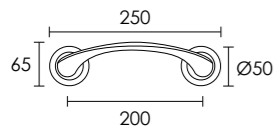

ΚΩΔ. ΠΑ. ORDER CODE	ΤΙΜΗ PRICE	Μ.Μ Q.M
C727 P 200 S05 S05	22,00 €	TMX. / PIECE

ΚΩΔ. ΠΑ. ORDER CODE	ΤΙΜΗ PRICE	Μ.Μ Q.M
C544 P 210 S05 S05	31,00 €	TMX. / PIECE
C544 P 210 S26 S26	31,00 €	TMX. / PIECE
C544 P 210 S73 S73	33,60 €	TMX. / PIECE