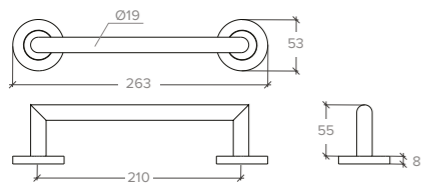

NEW **INOX 304**

ΤΥΠΟΙ | PRODUCT TYPES

ΚΩΔ. ΠΑ. | ORDER CODE ΤΙΜΗ | PRICE Μ.Μ | Q.M

C1705 P - M01 M01 16,00 € ΤΜΧ. / PIECE