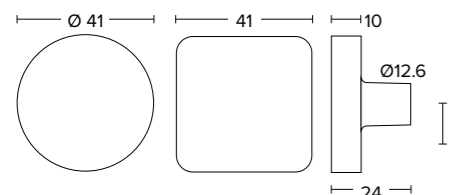

ΚΙΤΡΙΝΟ - YELLOW
P20 / X21

ΡΟΖ - PINK
P20 / X08

ΜΠΛΕ - BLUE
P20 / X11

ΚΙΤΡΙΝΟ - YELLOW
P19 / X21

ΡΟΖ - PINK
P19 / X08

ΜΠΛΕ - BLUE
P19 / X11

C849-P16

ΚΩΔ. ΠΑ. ORDER CODE	ΤΙΜΗ PRICE	Μ.Μ Q.M
C849-P16	1,40 €	TMX. / PIECE