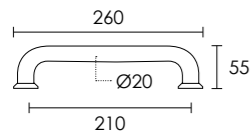

C1335

INOX
304

ΑΝΟΞΕΙΔΩΤΟ / INOX
M01 M01

ΚΩΔ. ΠΑ. | ORDER CODE	ΤΙΜΗ | PRICE	Μ.Μ | Q.M
C1335P - 210 M01 M01	14,00 €	TMX. / PIECE