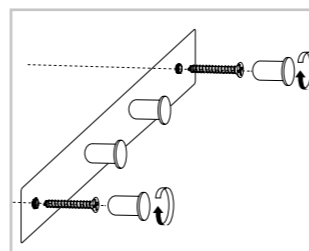

MAT NIKEL / MATT NICKEL
S05 S05

ΧΡΩΜΙΟ / CHROME
S04 S04

C1151

NEW

ΚΩΔ. ΠΑ. ORDER CODE	ΤΙΜΗ PRICE	M.M Q.M
C1151 - S39 S05	13,20 €	TMX. / PIECE

ΣΑΓΡΕ ΓΚΡΙ - MAT NIKEL /
GRAINY GREY - MATT NICKEL
S39 S05

C1149