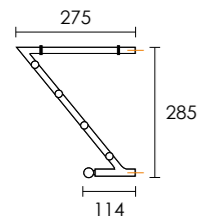

C1087

ΛΑΧΑΝΙ /
LIGHT GREEN
X37 X37

ΜΠΛΕ / BLUE
X36 X36

ΠΟΡΤΟΚΑΛΙ / ORANGE
X34 X34

ΦΟΥΞΙΑ / MAGENDA
X35 X35

ΚΩΔ. ΠΑ. | ORDER CODE	ΤΙΜΗ | PRICE	M.M | Q.M
C1087 - X34 X34	4,00 €	TMX. / PIECE
C1087 - X35 X35	4,00 €	TMX. / PIECE
C1087 - X36 X36	4,00 €	TMX. / PIECE
C1087 - X37 X37	4,00 €	TMX. / PIECE

C847

INOX
304

ΚΩΔ. ΠΑ. | ORDER CODE	ΤΙΜΗ | PRICE	M.M | Q.M
C847 M01 M01	56,00 €	TMX. / PIECE

ΑΝΟΞΕΙΔΩΤΟ /
INOX
M01 M01

C548

ΚΩΔ. ΠΑ. | ORDER CODE	ΤΙΜΗ | PRICE	M.M | Q.M
C548 S06 S06	4,00 €	TMX. / PIECE
C548 S19 S19	4,00 €	TMX. / PIECE
C548 S44 S44	4,00 €	TMX. / PIECE
C548 S45 S45	4,00 €	TMX. / PIECE
C548 S49 S49	4,00 €	TMX. / PIECE

ΜΑΤ ΜΑΥΡΟ /
MATT BLACK
S19 S19

ΣΑΤΕΝ ΝΙΚΕΛ /
SATIN NICKEL
S45 S45

ΣΑΤΕΝ ΟΡΟ / SATIN ORO
S49 S49

ΣΑΤΕΝ ΧΡΩΜΙΟ /
SATIN CHROME
S44 S44

ΜΑΤ ΑΣΠΡΟ /
MATT WHITE
S06 S06

ΚΩΔ. ΠΑ. | ORDER CODE	ΤΙΜΗ | PRICE	M.M | Q.M
C547 S06 S06	2,80 €	TMX. / PIECE
C547 S09 S09	2,80 €	TMX. / PIECE
C547 S19 S19	2,80 €	TMX. / PIECE
C547 S44 S44	2,80 €	TMX. / PIECE
C547 S45 S45	2,80 €	TMX. / PIECE
C547 S46 S46	2,80 €	TMX. / PIECE
C547 S49 S49	2,80 €	TMX. / PIECE

ΣΑΤΕΝ ΝΙΚΕΛ / SATIN NICKEL
S45 S45

ΜΑΤ ΑΣΠΡΟ / MATT WHITE
S06 S06

ΜΑΤ ΜΑΥΡΟ / MATT BLACK
S19 S19

ΣΑΤΕΝ ΟΡΟ / SATIN ORO
S49 S49

ΜΑΤ ΓΚΡΙ / MATT GREY
S09 S09

ΜΠΛΕ / BLUE
S46 S46