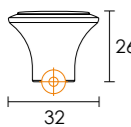

C540

ΚΩΔ. ΠΑ. | ORDER CODE	ΤΙΜΗ | PRICE	Μ.Μ | Q.M
C540 - 25 S45 S45	2,20 €	TMX. / PIECE
C540 - 25 S49 S49	2,20 €	TMX. / PIECE
C540 - 25 S53 S53	2,20 €	TMX. / PIECE

ANTIKE / ANTIQUE
S53 S53

ΣΑΤΕΝ ΟΡΟ / SATIN ORO
S49 S49

ΣΑΤΕΝ ΝΙΚΕΛ / SATIN NICKEL
S45 S45

C538

BRASS

ΚΩΔ. ΠΑ. | ORDER CODE	ΤΙΜΗ | PRICE	Μ.Μ | Q.M
C538 - 32 S04 S44	3,60 €	TMX. / PIECE
C538 - 32 S16 S49	3,60 €	TMX. / PIECE
C538 - 32 S45 S45	3,60 €	TMX. / PIECE
C538 - 32 S55 S45	3,60 €	TMX. / PIECE

ΟΡΟ - ΣΑΤΕΝ ΟΡΟ /
ORO - SATIN ORO
S16 S49

ΣΑΤΕΝ ΝΙΚΕΛ / SATIN NICKEL
S45 S45

ΧΡΩΜΙΟ - ΣΑΤΕΝ ΧΡΩΜΙΟ /
CHROME - SATIN CHROME
S04 S44

ΝΙΚΕΛ - ΣΑΤΕΝ ΝΙΚΕΛ /
NICKEL SATIN NICKEL
S55 S45

C536

ΚΩΔ. ΠΑ. | ORDER CODE	ΤΙΜΗ | PRICE	Μ.Μ | Q.M
C536 - 64 S45 S45	2,60 €	TMX. / PIECE
C536 - 64 S49 S49	2,60 €	TMX. / PIECE

ΣΑΤΕΝ ΟΡΟ /
SATIN ORO
S49 S49

ΣΑΤΕΝ ΝΙΚΕΛ /
SATIN NICKEL
S45 S45

C534

ΚΩΔ. ΠΑ. | ORDER CODE	ΤΙΜΗ | PRICE	Μ.Μ | Q.M
C534 - 35 S44 S44	1,80 €	TMX. / PIECE
C534 - 35 S45 S45	1,80 €	TMX. / PIECE
C534 - 35 S49 S49	1,80 €	TMX. / PIECE

ΣΑΤΕΝ ΧΡΩΜΙΟ /
SATIN CHROME
S44 S44

ΣΑΤΕΝ ΝΙΚΕΛ / SATIN NICKEL
S45 S45

ΣΑΤΕΝ ΟΡΟ /
SATIN ORO
S49 S49