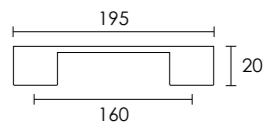

C1039 ALUMINIUM

ΚΩΔ. ΠΑ. | ORDER CODE	ΤΙΜΗ | PRICE	Μ.Μ | Q.M
C1039 - 96 S04 S04	2,10 €	TMX. / PIECE
C1039 - 128 S04 S04	2,20 €	TMX. / PIECE
C1039 - 160 S04 S04	2,50 €	TMX. / PIECE

x20

ΧΡΩΜΙΟ / CHROME
S04 S04

L	D
170	160
136	128
104	96

Conset®

C1029

NEW INOX 304

ΚΩΔ. ΠΑ. | ORDER CODE	ΤΙΜΗ | PRICE	Μ.Μ | Q.M
C1029-900 M01 M01	15,10 €	TMX. / PIECE

x5

ΑΝΟΞΕΙΔΩΤΟ / INOX
M01 M01

C1009

ΚΩΔ. ΠΑ. | ORDER CODE	ΤΙΜΗ | PRICE	Μ.Μ | Q.M
C1009 - 160 S05 S05	4,20 €	TMX. / PIECE

x15

MAT NIKEL / MATT NIKCEL
S05 S05