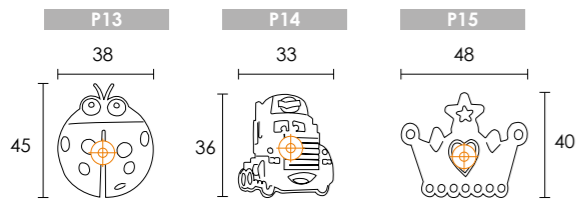

ΚΩΔ. ΠΑ. ORDER CODE	ΤΙΜΗ PRICE	Μ.Μ Q.M
C849 - P07	1,40 €	TMX. / PIECE

C849 - P07

ΠΑΣΧΑΛΙΤΣΑ / LADYBUG
P13 P13

ΦΟΡΤΗΓΟ / TRUCK
P14 P14

ΣΤΕΜΜΑ / CROWN
P15 15

C829

ΚΩΔ. ΠΑ. ORDER CODE	ΤΙΜΗ PRICE	Μ.Μ Q.M
C829 - 45 S03 S03	0,90 €	TMX. / PIECE
C829 - 45 S05 S05	0,90 €	TMX. / PIECE