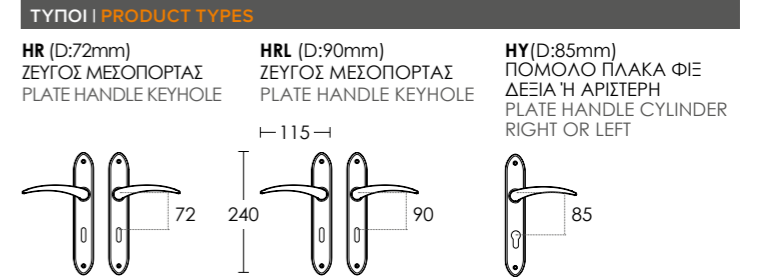

ΚΩΔ. ΠΑ. | ORDER CODE	ΤΙΜΗ | PRICE	Μ.Μ | Q.M
C435 HR S73 S73	26,40 €	ΖΕΥΓΟΣ / PAIR
C435 HRL S73 S73	26,40 €	ΖΕΥΓΟΣ / PAIR
C435 HY S73 S73	15,40 €	ΤΜΧ. / PC.