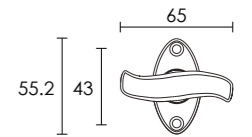

C185

ΚΩΔ. ΠΑ. | ORDER CODE	ΤΙΜΗ | PRICE	Μ.Μ | Q.M
C185 W S05 S05	12,10 €	TMX. / PIECE
C185 W S26 S26	12,10 €	TMX. / PIECE

ΧΡΩΜΑΤΑ | COLORS

- MAT NIKEL / MATT NICKEL S05 S05
- MAT OPO / MATT ORO S26 S26

C180

ΚΩΔ. ΠΑ. | ORDER CODE	ΤΙΜΗ | PRICE	Μ.Μ | Q.M
C180 W S05 S05	9,00 €	TMX. / PIECE
C180 W S73 S73	10,00 €	TMX. / PIECE

ΧΡΩΜΑΤΑ | COLORS

- MAT NIKEL / MATT NICKEL S05 S05
- MAT ANTIKE / MATT ANTIQUE S73 S73

C170

ΚΩΔ. ΠΑ. | ORDER CODE	ΤΙΜΗ | PRICE	Μ.Μ | Q.M
C170 W S05 S05	9,00 €	TMX. / PIECE
C170 W S26 S26	9,00 €	TMX. / PIECE
C170 W S73 S73	10,00 €	TMX. / PIECE

ΧΡΩΜΑΤΑ | COLORS

- MAT NIKEL / MATT NICKEL S05 S05
- MAT OPO / MATT ORO S26 S26
- MAT ANTIKE / MATT ANTIQUE S73 S73