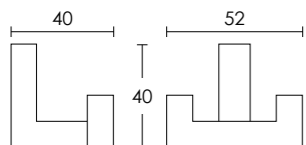

C1197

ΚΩΔ. ΠΑ. | ORDER CODE	ΤΙΜΗ | PRICE	M.M | Q.M
C1197 S04 S04	4,40 €	TMX. / PIECE
C1197 S05 S05	4,40 €	TMX. / PIECE
C1197 S06 S06	4,40 €	TMX. / PIECE
C1197 S19 S19	4,40 €	TMX. / PIECE

ΑΣΠΡΟ
/ WHITE
S06 S06

MAT NIKEL
/ MATT NICKEL
S05 S05

ΧΡΩΜΙΟ
/ CHROME
S04 S04

MAT ΜΑΥΡΟ
/ MATT BLACK
S19 S19

C1171

NEW

ΚΩΔ. ΠΑ. | ORDER CODE	ΤΙΜΗ | PRICE	M.M | Q.M
C1171 - 2 S19 S19	7,00 €	TMX. / PIECE
C1171 - 3 S19 S19	7,80 €	TMX. / PIECE

MAT ΜΑΥΡΟ
/ MATT BLACK
S19 S19

C1171 - 3 S19 S19

C1171 - 2 S19 S19

Conset®

C1169

NEW

ΚΩΔ. ΠΑ. | ORDER CODE	ΤΙΜΗ | PRICE	M.M | Q.M
C1169 S04 S04	4,60 €	TMX. / PIECE
C1169 S05 S05	3,80 €	TMX. / PIECE

BLISTER
PACKAGING

MAT NIKEL / MATT NICKEL
S05 S05

ΧΡΩΜΙΟ / CHROME
S04 S04

C1151

NEW

ΚΩΔ. ΠΑ. | ORDER CODE	ΤΙΜΗ | PRICE	M.M | Q.M
C1151 - S39 S05	13,20 €	TMX. / PIECE

ΣΑΓΡΕ ΓΚΡΙ - MAT NIKEL /
GRAINY GREY - MATT NICKEL
S39 S05