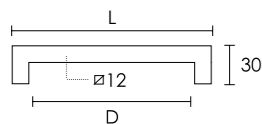

ΚΩΔ. CODE	M01 M01	S19 S19	M.M Q.M
x20	C1003 - 128	3,60 €	3,60 € TMX. / PIECE
x20	C1003 - 160	3,80 €	3,80 € TMX. / PIECE
x20	C1003 - 192	4,00 €	4,00 € TMX. / PIECE
x10	C1003 - 224	4,20 €	4,20 € TMX. / PIECE
x10	C1003 - 288	4,60 €	4,60 € TMX. / PIECE
x10	C1003 - 320	4,80 €	4,80 € TMX. / PIECE
x10	C1003 - 360	5,00 €	5,00 € TMX. / PIECE
x10	C1003 - 480	6,50 €	6,50 € TMX. / PIECE
x10	C1003 - 576	7,20 €	7,20 € TMX. / PIECE