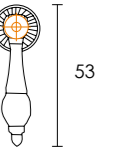

C904

ΚΩΔ. ΠΑ. | ORDER CODE	ΤΙΜΗ | PRICE	Μ.Μ | Q.M
C904 - 53 S03 S03	1,40 €	TMX. / PIECE

ΟΞΥΝΤΕ / OXYDE
S03 S03