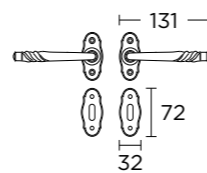

Conset®

ΤΥΠΟΙ | PRODUCT TYPES	ΚΩΔ. ΠΑ. | ORDER CODE	ΤΙΜΗ | PRICE	Μ.Μ | Q.M
ROR ΖΕΥΓΟΣ ΜΕΣΟΠΟΡΤΑΣ ROS. HANDLE KEYHOLE	C935 ROR S19 S19	16,00 €	ΖΕΥΓΟΣ / PAIR