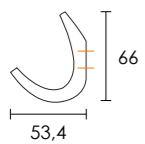

C1149

NEW

BLISTER
PACKAGING

ΚΩΔ. ΠΑ. | ORDER CODE	ΤΙΜΗ | PRICE	Μ.Μ | Q.M
C1149 - S04 S04	4,00 €	TMX. / PIECE
C1149 - S05 S05	4,00 €	TMX. / PIECE

C1097

ΚΩΔ. ΠΑ. | ORDER CODE	ΤΙΜΗ | PRICE	Μ.Μ | Q.M
C1097 S04 S04	5,26 €	TMX. / PIECE

ΚΩΔ. ΠΑ. | ORDER CODE	ΤΙΜΗ | PRICE	Μ.Μ | Q.M
C1093 S04 S04	7,50 €	TMX. / PIECE

ΚΩΔ. ΠΑ. | ORDER CODE	ΤΙΜΗ | PRICE	Μ.Μ | Q.M
C1089 S04 S04	4,00 €	TMX. / PIECE
C1089 S05 S05	4,00 €	TMX. / PIECE
C1089 S06 S06	4,00 €	TMX. / PIECE
C1089 S19 S19	4,00 €	TMX. / PIECE

C1089