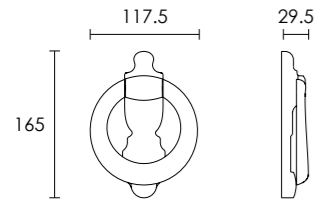

C293

BRASS

ΚΩΔ. ΠΑ. | ORDER CODE	ΤΙΜΗ | PRICE	Μ.Μ | Q.M
293 H S16 S16	26,60€	TMX. / PIECE

C291

BRASS

ΚΩΔ. ΠΑ. | ORDER CODE	ΤΙΜΗ | PRICE	Μ.Μ | Q.M
C291 H S05 S05	24,20€	TMX. / PIECE
C291 H S16 S16	26,60€	TMX. / PIECE
C291 H S26 S26	26,60€	TMX. / PIECE

1. ΧΡΩΜΑΤΑ | COLORS
2. MAT NIKEL / MATT NICKEL S05 S05
   - OPO / ORO S16 S16
   - MAT OPO / MATT ORO S26 S26

C291

BRASS

ΚΩΔ. ΠΑ. | ORDER CODE	ΤΙΜΗ | PRICE	Μ.Μ | Q.M
C291 R S16 S16	19,40 €	TMX. / PIECE
C291 R S26 S26	19,40 €	TMX. / PIECE

1. ΧΡΩΜΑΤΑ | COLORS
2. OPO / ORO S16 S16
   - MAT OPO / MATT ORO S26 S26