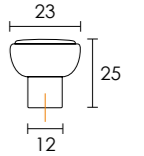

C713 ALUMINIUM

ΚΩΔ. ΠΑ. | ORDER CODE	ΤΙΜΗ | PRICE	Μ.Μ | Q.M
C713 - 25 S05 S05	1,40 €	TMX. / PIECE
C713 - 29 S05 S05	1,70 €	TMX. / PIECE

C631

ΚΩΔ. ΠΑ. | ORDER CODE	ΤΙΜΗ | PRICE	Μ.Μ | Q.M
C631 - 23 S19 S19	3,40 €	TMX. / PIECE
C631 - 23 S45 S45	3,40 €	TMX. / PIECE
C631 - 23 S73 S73	3,80 €	TMX. / PIECE
C631 - 23 S93 S93	3,80 €	TMX. / PIECE

C687

NEW COLOR

ΚΩΔ. ΠΑ. | ORDER CODE	ΤΙΜΗ | PRICE	Μ.Μ | Q.M
C687 - 30 S05 S05	1,80 €	TMX. / PIECE
C687 - 30 S06 S06	2,00 €	TMX. / PIECE
C687 - 30 S19 S19	2,00 €	TMX. / PIECE
C687 - 30 S26 S26	1,80 €	TMX. / PIECE

C609

ΚΩΔ. ΠΑ. | ORDER CODE	ΤΙΜΗ | PRICE	Μ.Μ | Q.M
C609 - 23 S01 S01	1,20 €	TMX. / PIECE
C609 - 23 S02 S02	1,20 €	TMX. / PIECE
C609 - 23 S05 S05	1,20 €	TMX. / PIECE