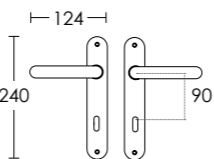

ΤΥΠΟΙ PRODUCT TYPES		
HR (D:72mm) ΖΕΥΓΟΣ ΜΕΣΟΠΟΡΤΑΣ PLATE HANDLE KEYHOLE	HRL (D:90mm) ΖΕΥΓΟΣ ΜΕΣΟΠΟΡΤΑΣ PLATE HANDLE KEYHOLE	HY (D:85mm) ΠΟΜΟΛΟ ΠΛΑΚΑ ΦΙΕ ΔΕΞΙΑ Ή ΑΡΙΣΤΕΡΗ PLATE HANDLE CYLINDER RIGHT OR LEFT

ΤΥΠΟΙ | PRODUCT TYPES

HR (D:72mm)
ΖΕΥΓΟΣ ΜΕΣΟΠΟΡΤΑΣ
PLATE HANDLE KEYHOLE

HRL (D:90mm)
ΖΕΥΓΟΣ ΜΕΣΟΠΟΡΤΑΣ
PLATE HANDLE KEYHOLE

HY (D:85mm)
ΠΟΜΟΛΟ ΠΛΑΚΑ ΦΙΕ
ΔΕΞΙΑ Ή ΑΡΙΣΤΕΡΗ
PLATE HANDLE CYLINDER
RIGHT OR LEFT