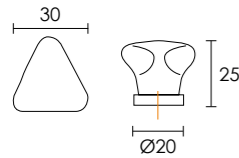

C1071

ΚΩΔ. ΠΑ. | ORDER CODE	ΤΙΜΗ | PRICE	Μ.Μ | Q.M
C1071 - 30 S05 A09	3,20 €	TMX. / PIECE
C1071 - 30 S05 A50	3,20 €	TMX. / PIECE
C1071 - 30 S05 A51	3,20 €	TMX. / PIECE
C1071 - 30 S05 A52	3,20 €	TMX. / PIECE
C1071 - 30 S05 A53	3,20 €	TMX. / PIECE