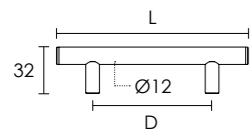

C581

INOX
304

ΚΩΔ. ΠΑ. | ORDER CODE	ΤΙΜΗ | PRICE	Μ.Μ. | Q.M
C581 - 128 M01 M01	3,00 €	TMX. / PIECE
C581 - 160 M01 M01	3,40 €	TMX. / PIECE
C581 - 96 M01 M01	2,60 €	TMX. / PIECE

D	L
128	138
160	170

ΑΝΟΞΕΙΔΩΤΟ / INOX
M01 M01

C579

STEEL

ΚΩΔ. | CODE	S04 S04	S05 S05	Μ.Μ. | Q.M
C579 - 96	1,30€	1,30€	TMX. / PIECE
C579 - 128	1,40€	1,40€	TMX. / PIECE
C579 - 160	1,70€	1,70€	TMX. / PIECE
C579 - 192	1,90€	1,90€	TMX. / PIECE
C579 - 224	2,10€	2,10€	TMX. / PIECE
C579 - 288	2,20€	2,20€	TMX. / PIECE
C579 - 320	2,80€	2,80€	TMX. / PIECE
C579 - 360	3,00€	3,00€	TMX. / PIECE
C579 - 424	3,70€	3,70€	TMX. / PIECE
C579 - 480	3,60€	3,60€	TMX. / PIECE

D	L
96	158
128	190
160	222
192	254
224	286
288	350
320	382
360	422
424	486
480	542

ΧΡΩΜΙΟ /
CHROME
S04 S04

ΜΑΤ ΝΙΚΕΛ /
MATT NICKEL
S05 S05

ΚΩΔ. ΠΑ. | ORDER CODE	ΤΙΜΗ | PRICE	Μ.Μ. | Q.M
C573 - 35 S05 S05	1,20 €	TMX. / PIECE

C573

ΜΑΤ ΝΙΚΕΛ /
MATT NICKEL
S05 S05

ΚΩΔ. ΠΑ. | ORDER CODE	ΤΙΜΗ | PRICE	Μ.Μ. | Q.M
C571 - 25 S44 S44	2,20 €	TMX. / PIECE
C571 - 25 S45 S45	2,20 €	TMX. / PIECE

C571

ΣΑΤΕΝ ΝΙΚΕΛ /
SATIN NICKEL
S45 S45

ΣΑΤΕΝ ΧΡΩΜΙΟ /
SATIN CHROME
S44 S44