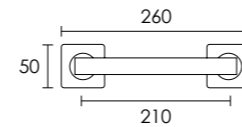

Conset®

C875

INOX
304

ΑΝΟΞΕΙΔΩΤΟ / INOX
M01 M01

ΚΩΔ. ΠΑ. ORDER CODE	ΤΙΜΗ PRICE	Μ.Μ Q.M
C875 P M01 M01	18,00 €	TMX. / PIECE
C875 P S19 S19	22,00 €	TMX. / PIECE

MAT NIKEA / MATT NICKEL
S05 S05

ΚΩΔ. ΠΑ. ORDER CODE	ΤΙΜΗ PRICE	Μ.Μ Q.M
C747 P 224 S05 S05	20,00 €	TMX. / PIECE