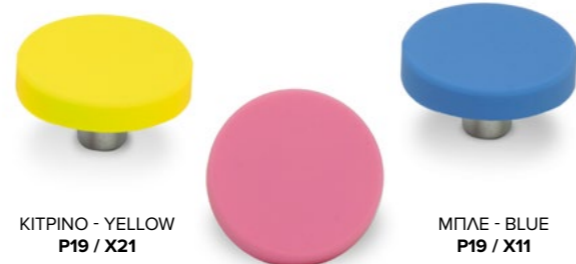

ΣΥΝΝΕΦΟ ΛΕΥΚΟ ΜΕΓΑΛΟ - WHITE CLOUD BIG
P21 / X04

C849-P18

	ΚΩΔ. ΠΑ. ORDER CODE	ΤΙΜΗ PRICE	Μ.Μ Q.M
x40	C849-P18 X08	1,40 €	TMX. / PIECE
x40	C849-P18 X11	1,40 €	TMX. / PIECE
x40	C849-P18 X21	1,40 €	TMX. / PIECE

ΚΙΤΡΙΝΟ - YELLOW
P18 / X21

ΑΣΤΕΡΙ ΡΟΖ - PINK STAR
P18 / X08

ΜΠΛΕ - BLUE
P18 / X11

C849-P19 + P20

	ΚΩΔ. ΠΑ. ORDER CODE	ΤΙΜΗ PRICE	Μ.Μ Q.M
x40	C849-P19 X08	1,40 €	TMX. / PIECE
x40	C849-P19 X11	1,40 €	TMX. / PIECE
x40	C849-P19 X21	1,40 €	TMX. / PIECE
x40	C849-P20 X08	1,40 €	TMX. / PIECE
x40	C849-P20 X11	1,40 €	TMX. / PIECE
x40	C849-P20 X21	1,40 €	TMX. / PIECE

ΚΙΤΡΙΝΟ - YELLOW
P20 / X21

ΡΟΖ - PINK
P20 / X08

ΜΠΛΕ - BLUE
P20 / X11

ΚΙΤΡΙΝΟ - YELLOW
P19 / X21

ΡΟΖ - PINK
P19 / X08

ΜΠΛΕ - BLUE
P19 / X11

C849-P16

ΚΩΔ. ΠΑ. ORDER CODE	ΤΙΜΗ PRICE	Μ.Μ Q.M
C849-P16	1,40 €	TMX. / PIECE