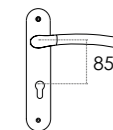

ΤΥΠΟΙ | PRODUCT TYPES

HR (D:72mm)
ΖΕΥΓΟΣ ΜΕΣΟΠΟΡΤΑΣ
PLATE HANDLE KEYHOLE

HRL (D:90mm)
ΖΕΥΓΟΣ ΜΕΣΟΠΟΡΤΑΣ
PLATE HANDLE KEYHOLE

HY (D:85mm)
ΠΟΜΟΛΟ ΠΛΑΚΑ ΦΙΕ
ΔΕΞΙΑ Ή ΑΡΙΣΤΕΡΗ
PLATE HANDLE CYLINDER
RIGHT OR LEFT