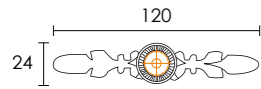

C906

ΚΩΔ. ΠΑ. | ORDER CODE	ΤΙΜΗ | PRICE	Μ.Μ | Q.M
C906 - 24 S03 S03	1,80 €	TMX. / PIECE

ΟΞΥΝΤΕ / OXYDE
S03 S03