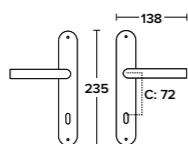

ΤΥΠΟΙ | PRODUCT TYPES

HR
ΖΕΥΓΟΣ ΜΕΣΟΠΟΡΤΑΣ
PAIR OF DOOR HANDLES

HY R (right) or L (left)
ΠΟΜΟΛΟ ΦΙΕ
HANDLE CYLINDER

Conset®

C1705

ΑΝΟΞΕΙΔΩΤΟ / INOX
M01 M01

NEW INOX
304

ΤΥΠΟΙ | PRODUCT TYPES