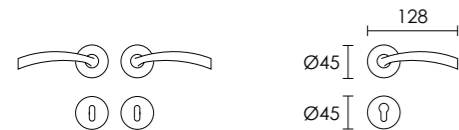

ΧΕΙΡΟΛΑΒΕΣ ΠΟΡΤΙΑΣ | DOOR HANDLES

ΤΥΠΟΙ PRODUCT TYPES		ΚΩΔ. ΠΑ. ORDER CODE	ΤΙΜΗ PRICE	Μ.Μ Q.M
ROR ΖΕΥΓΟΣ ΜΕΣΟΠΟΡΤΑΣ ROS. HANDLE KEYHOLE	ROY ΠΟΜΟΛΟ ΦΙΞ ΔΕΞΙ Ή ΑΡΙΣΤΕΡΟ ROS. HANDLE CYLINDER RIGHT OR LEFT	C285 ROR S26 S26	20,90 €	ΖΕΥΓΟΣ / PAIR
		C285 ROY S26 S26	12,20 €	ΤΜΧ. / PC.