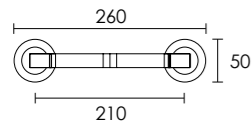

MAT NIKEA / MATT NICKEL
S05 S05