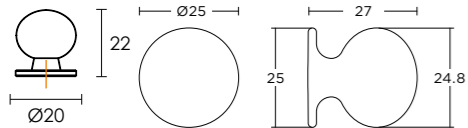

C559

NEW
COLOR

ΚΩΔ. ΠΑ. | ORDER CODE	ΤΙΜΗ | PRICE	Μ.Μ | Q.M
C559 - 25 S49 S49	2,20 €	TMX. / PIECE
C559 - 25 S45 S45	2,20 €	TMX. / PIECE
C559 - 25 S44 S44	2,20 €	TMX. / PIECE
C559 - 25 S93 S93	2,40 €	TMX. / PIECE
C559 - 25 S19 S19	2,40 €	TMX. / PIECE
C559 - 25 S06 S06	2,40 €	TMX. / PIECE
C559 - 25 S31 S31	2,40 €	TMX. / PIECE
C559 - 25 S12 S12	2,40 €	TMX. / PIECE

ΚΩΔ. ΠΑ. | ORDER CODE	ΤΙΜΗ | PRICE	Μ.Μ | Q.M
C559-20 S06 S06	2,00 €	TMX. / PIECE
C559-20 S19 S19	2,00 €	TMX. / PIECE
C559-20 S44 S44	1,60 €	TMX. / PIECE
C559-20 S45 S45	1,60 €	TMX. / PIECE

x50

C556

BRASS

ΚΩΔ. ΠΑ. | ORDER CODE	ΤΙΜΗ | PRICE	Μ.Μ | Q.M
C556 - 12 S44 S44	2,00 €	TMX. / PIECE
C556 - 12 S45 S45	2,00 €	TMX. / PIECE
C556 - 12 S49 S49	2,00 €	TMX. / PIECE

x20

ΣΑΤΕΝ ΝΙΚΕΛ / SATIN NICKEL
S45 S45