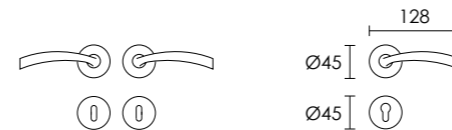

Conset®

ΤΥΠΟΙ | PRODUCT TYPES		ΚΩΔ. ΠΑ. | ORDER CODE	ΤΙΜΗ | PRICE	Μ.Μ | Q.M
ROR ΖΕΥΓΟΣ ΜΕΣΟΠΟΡΤΑΣ ROS. HANDLE KEYHOLE	ROY ΠΟΜΟΛΟ ΦΙΞ ΔΕΞΙ Ή ΑΡΙΣΤΕΡΟ ROS. HANDLE CYLINDER RIGHT OR LEFT	C285 ROR S05 S05	20,90 €	ΖΕΥΓΟΣ / PAIR
		C285 ROY S05 S05	12,20 €	ΤΜΧ. / PC.