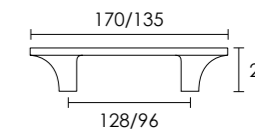

C997

ΧΡΩΜΙΟ / CHROME
S04 S04