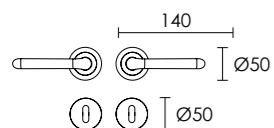

Conset®

ΤΥΠΟΙ PRODUCT TYPES	ΚΩΔ. ΠΑ. ORDER CODE	ΤΙΜΗ PRICE	Μ.Μ Q.M
ROR ΖΕΥΓΟΣ ΜΕΣΟΠΟΡΤΑΣ ROS. HANDLE KEYHOLE	C1055 ROR S26 S16	25,20 €	ΖΕΥΓΟΣ / PAIR
ROY ΠΟΜΟΛΟ ΦΙΞ ΔΕΞΙ Ή ΑΡΙΣΤΕΡΟ ROS. HANDLE CYLINDER RIGHT OR LEFT	C1055 ROY S26 S16	16,00 €	ΤΜΧ. / PC.