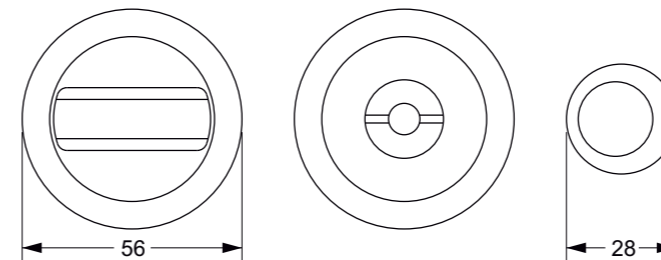

ΚΩΔ. ΠΑ. | ORDER CODE	ΤΙΜΗ | PRICE	Μ.Μ | Q.M
C1359 PS S05 S05	13,50 €	TMX. / PIECE

ΧΡΩΜΑΤΕΣ ΣΥΜΠΛΗΡΩΣΗΣ ΠΟΡΤΑΙ | SLIDING DOOR HANDLES