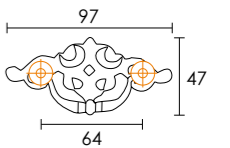

C903

ΚΩΔ. ΠΑ. | ORDER CODE	ΤΙΜΗ | PRICE	Μ.Μ | Q.M
C903 - 64 S03 S03	1,40 €	TMX. / PIECE

ΟΞΥΝΤΕ / OXYDE
S03 S03