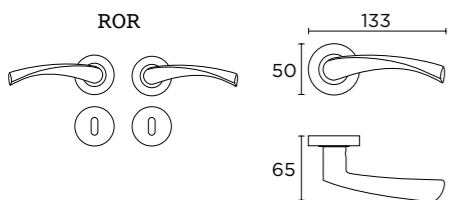

ΚΩΔ. ΠΑ. ORDER CODE	ΤΙΜΗ PRICE	Μ.Μ Q.M
C815 HR S05 S05	14,00 €	ΖΕΥΓΟΣ / PAIR
C815 HRL S05 S05	14,00 €	ΖΕΥΓΟΣ / PAIR
C815 HY S05 S05	8,00 €	ΤΜΧ. / PC.

ΤΥΠΟΙ | PRODUCT TYPES

HR (D:72mm)
ΖΕΥΓΟΣ ΜΕΣΟΠΟΡΤΑΣ
PLATE HANDLE KEYHOLE

HRL (D:90mm)
ΖΕΥΓΟΣ ΜΕΣΟΠΟΡΤΑΣ
PLATE HANDLE KEYHOLE

HY (D:85mm)
ΠΟΜΟΛΟ ΠΛΑΚΑ ΦΙΕ
ΔΕΞΙΑ Ή ΑΡΙΣΤΕΡΗ
PLATE HANDLE CYLINDER
RIGHT OR LEFT

C805

MAT NIKEL
MATT NICKEL
S05 S05

NEW

ΤΥΠΟΙ | PRODUCT TYPES

ΚΩΔ. ΠΑ. | ORDER CODE ΤΙΜΗ | PRICE Μ.Μ | Q.M