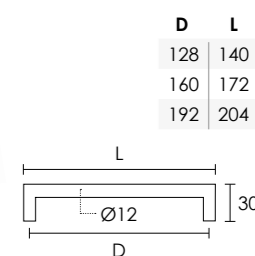

C593

ΚΩΔ. ΠΑ. | ORDER CODE	ΤΙΜΗ | PRICE	Μ.Μ | Q.M
C593 - 160 S55 S05	5,00 €	TMX. / PIECE

D H
160 42

C739

ΚΩΔ. ΠΑ. | ORDER CODE	ΤΙΜΗ | PRICE	Μ.Μ | Q.M
C739 - 128 S05 S04	1,70 €	TMX. / PIECE

ΚΩΔ. ΠΑ. | ORDER CODE	ΤΙΜΗ | PRICE	Μ.Μ | Q.M
C583 - 128 M01 M01	2,80 €	TMX. / PIECE
C583 - 160 M01 M01	3,20 €	TMX. / PIECE
C583 - 192 M01 M01	3,80 €	TMX. / PIECE

C583

INOX
304