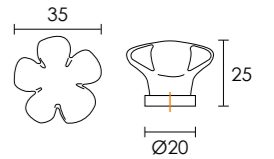

ΓΚΡΙ / GREY
A52 A52

ΜΠΛΕ / BLUE
A53 A53

KITPINO / YELLOW
A51 A51

ΛΕΥΚΟ / WHITE
A09 A09

ΡΟΖ / PINK
A50 A50

C1077

ΚΩΔ. ΠΑ. ORDER CODE	ΤΙΜΗ PRICE	Μ.Μ Q.M	
C1077 - 35 S05 A09	3,40 €	TMX. / PIECE	
C1077 - 35 S05 A50	3,40 €	TMX. / PIECE	
C1077 - 35 S05 A51	3,40 €	TMX. / PIECE	
C1077 - 35 S05 A52	3,40 €	TMX. / PIECE	
C1077 - 35 S05 A53	3,40 €	TMX. / PIECE	