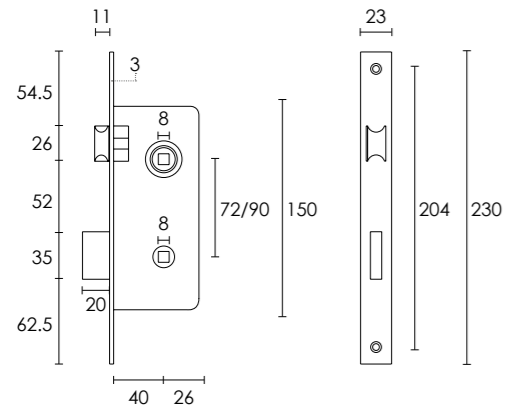

ΚΩΔ. ΠΑ. ORDER CODE	ΤΙΜΗ PRICE	M.M.I.Q.M
90 mm		
5140 - 90 S02 S02	4,70 €	TMX. / PIECE

ΚΩΔ. ΠΑ. ORDER CODE	ΤΙΜΗ PRICE	M.M.I.Q.M
85 mm		
5545 E85 V 202	6,30 €	TMX. / PIECE

5245T ΚΛΕΙΔΑΡΙΑ ΕΞΩΘΥΡΑΣ / EXTERIOR DOOR LOCK