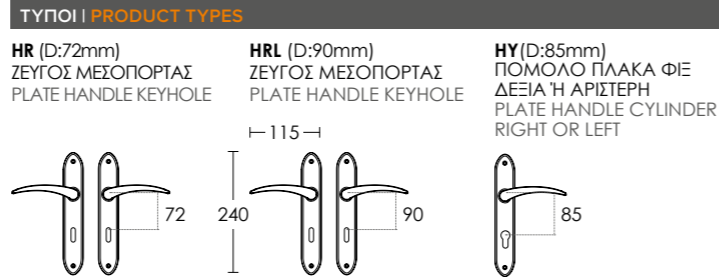

ΚΩΔ. ΠΑ. | ORDER CODE	ΤΙΜΗ | PRICE	Μ.Μ | Q.M
C435 HR S26 S26	24,00 €	ΖΕΥΓΟΣ / PAIR
C435 HRL S26 S26	24,00 €	ΖΕΥΓΟΣ / PAIR
C435 HY S26 S26	14,00 €	ΤΜΧ. / PC.