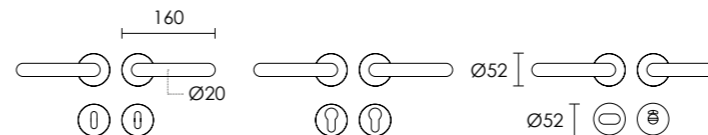

C1705

NEW **INOX 304**

ΤΥΠΟΙ | PRODUCT TYPES

ΚΩΔ. ΠΑ. | ORDER CODE ΤΙΜΗ | PRICE Μ.Μ | Q.M

C1705 P - M01 M01 16,00 € ΤΜΧ. / PIECE

Conset®

C1335

ΑΝΟΞΕΙΔΩΤΟ / INOX
M01 M01

INOX 304

ΤΥΠΟΙ | PRODUCT TYPES

ROR
ΖΕΥΓΟΣ ΜΕΙΣΟΠΟΡΤΑΣ
ROS. HANDLE KEYHOLE

RAY
ΖΕΥΓΟΣ ΑΣΦΑΛΕΙΑΣ
ROS. HANDLE CYLINDER

RAF
ΖΕΥΓΟΣ ΜΠΑΝΙΟΥ
ROS. HANDLE WC

ΚΩΔ. ΠΑ. | ORDER CODE ΤΙΜΗ | PRICE Μ.Μ | Q.M

C1335 ROR M01 M01 17,40 € ΖΕΥΓΟΣ / PAIR

C1335 RAY M01 M01 17,40 € ΖΕΥΓΟΣ / PAIR

C1335 RAF M01 M01 25,60 € ΖΕΥΓΟΣ / PAIR