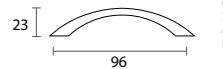

C504

ΚΩΔ. ΠΑ. | ORDER CODE	ΤΙΜΗ | PRICE	Μ.Μ | Q.M
C504 - 96 S45 S45	2,40 €	TMX. / PIECE
C504 - 128 S45 S45	2,80 €	TMX. / PIECE
C504 - 96 S49 S49	2,40 €	TMX. / PIECE
C504 - 128 S49 S49	2,80 €	TMX. / PIECE

ΣΑΤΕΝ ΟΡΟ
/ SATIN ORO
S49 S49

ΣΑΤΕΝ ΝΙΚΕΛ
/ SATIN NICKEL
S45 S45

C471

BRASS

ΚΩΔ. ΠΑ. | ORDER CODE	ΤΙΜΗ | PRICE	Μ.Μ | Q.M
C471 - 20 S45 S45	2,40 €	TMX. / PIECE
C471 - 25 S45 S45	2,60 €	TMX. / PIECE

ΣΑΤΕΝ ΝΙΚΕΛ
/ SATIN NICKEL
S45 S45

C279

ΚΩΔ. ΠΑ. | ORDER CODE	ΤΙΜΗ | PRICE	Μ.Μ | Q.M
C279-128 S45 S45	3,70 €	TMX. / PIECE
C279-128 S49 S49	3,70 €	TMX. / PIECE

ΣΑΤΕΝ ΝΙΚΕΛ
/ S45 S45

ΣΑΤΕΝ ΟΡΟ
/ S49 S49

C209

ΚΩΔ. ΠΑ. | ORDER CODE	ΤΙΜΗ | PRICE	Μ.Μ | Q.M
C209-96 S19 S19	1,40 €	TMX. / PIECE
C209-96 S44 S44	1,40 €	TMX. / PIECE
C209-96 S49 S49	1,40 €	TMX. / PIECE
C209-128 S1 9S19	2,30 €	TMX. / PIECE
C209-128 S44 S44	2,30 €	TMX. / PIECE
C209-128 S49 S49	2,30 €	TMX. / PIECE

ΣΑΤΕΝ ΝΙΚΕΛ
/ S45 S45

ΣΑΤΕΝ ΟΡΟ
/ S49 S49

MAT MAYPO
/ S19 S19