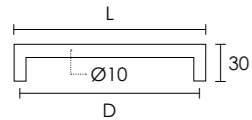

C581

INOX
304

ΚΩΔ. ΠΑ. | ORDER CODE	ΤΙΜΗ | PRICE	Μ.Μ. | Q.M
C581 - 128 M01 M01	3,00 €	TMX. / PIECE
C581 - 160 M01 M01	3,40 €	TMX. / PIECE
C581 - 96 M01 M01	2,60 €	TMX. / PIECE

D	L
128	138
160	170

ΑΝΟΞΕΙΔΩΤΟ / INOX
M01 M01