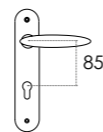

ΤΥΠΟΙ | PRODUCT TYPES

HR (D:72mm)
ΖΕΥΓΟΣ ΜΕΣΟΠΟΡΤΑΣ
PLATE HANDLE KEYHOLE

HRL (D:90mm)
ΖΕΥΓΟΣ ΜΕΣΟΠΟΡΤΑΣ
PLATE HANDLE KEYHOLE

HY (D:85mm)
ΠΟΜΟΛΟ ΠΛΑΚΑ ΦΙΕ
ΔΕΞΙΑ Ή ΑΡΙΣΤΕΡΗ
PLATE HANDLE CYLINDER
RIGHT OR LEFT