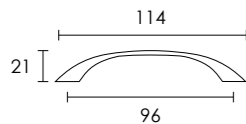

C567

ΚΩΔ. ΠΑ. | ORDER CODE	ΤΙΜΗ | PRICE	Μ.ΜΙ | Q.M
C567 - 28 S45 S45	2,60 €	TMX. / PIECE
C567 - 28 S49 S49	2,60 €	TMX. / PIECE

ΣΑΤΕΝ ΟΡΟ
/ SATIN ORO
S49 S49

ΣΑΤΕΝ ΝΙΚΕΛ /
SATIN NICKEL
S45 S45

C562

ΚΩΔ. ΠΑ. | ORDER CODE	ΤΙΜΗ | PRICE	Μ.ΜΙ | Q.M
C562 - 96 S45 S45	1,40 €	TMX. / PIECE

ΣΑΤΕΝ ΝΙΚΕΛ /
SATIN NICKEL
S45 S45