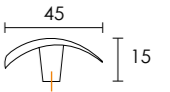

C829

ΚΩΔ. ΠΑ. | ORDER CODE	ΤΙΜΗ | PRICE	Μ.Μ | Q.M
C829 - 45 S03 S03	0,90 €	TMX. / PIECE
C829 - 45 S05 S05	0,90 €	TMX. / PIECE

ΚΩΔ. ΠΑ. | ORDER CODE	ΤΙΜΗ | PRICE	Μ.Μ | Q.M
C1153-128 L01 L01	4,80 €	TMX. / PIECE
C1153-128 L02 L02	4,80 €	TMX. / PIECE
C1153-128 L03 L03	4,80 €	TMX. / PIECE

C1153