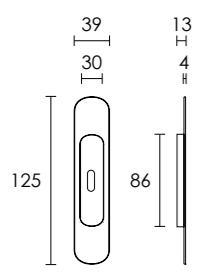

ΚΩΔ. ΠΑ. | ORDER CODE	ΤΙΜΗ | PRICE	Μ.Μ | Q.M
C165 PS S05 S05	9,40 €	TMX. / PIECE
C165 PS S26 S26	9,40 €	TMX. / PIECE
C165 PS S73 S73	10,40 €	TMX. / PIECE
C165 PST S05 S05	9,40 €	TMX. / PIECE
C165 PST S26 S26	9,40 €	TMX. / PIECE
C165 PST S73 S73	10,40 €	TMX. / PIECE

ΚΩΔ. ΠΑ. | ORDER CODE	ΤΙΜΗ | PRICE	Μ.Μ | Q.M
C135 PS S05 S05	11,40 €	TMX. / PIECE
C135 PS S26 S26	11,40 €	TMX. / PIECE
C135 PS S73 S73	13,20 €	TMX. / PIECE
C135 PST S05 S05	11,40 €	TMX. / PIECE
C135 PST S26 S26	11,40 €	TMX. / PIECE
C135 PST S73 S73	13,20 €	TMX. / PIECE