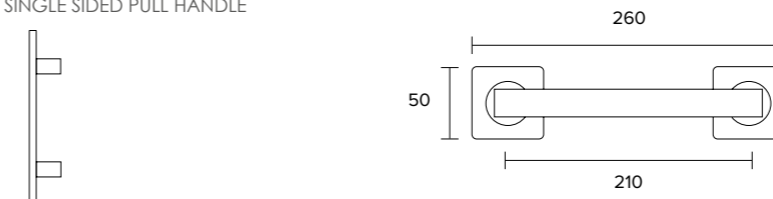

Conset®

MAT MAYPO / MATT BLACK
S19 S19

ΤΥΠΟΙ | PRODUCT TYPES

P
ΜΟΝΗ ΛΑΒΗ ΓΙΑ ΕΞΩΘΥΡΑ
SINGLE SIDED PULL HANDLE

ΚΩΔ. ΠΑ. ORDER CODE	ΤΙΜΗ PRICE	Μ.Μ Q.M
C875 P S19 S19	22,00 €	ΤΜΧ. / PC.

ΠΟΜΟΛΑ ΓΙΑ ΠΟΡΤΕΣ
DOOR HANDLES