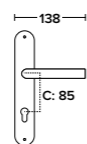

HY R (right) or L (left)
ΠΟΜΟΛΟ ΦΙΕ
HANDLE CYLINDER