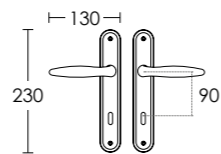

HRL (D:90mm)
ΖΕΥΓΟΣ ΜΕΣΟΠΟΡΤΑΣ
PLATE HANDLE KEYHOLE