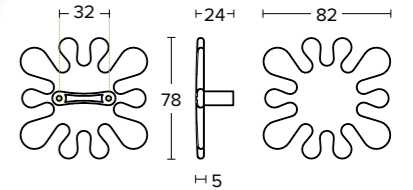

C849-P23

ΚΩΔ. ΠΑ. | ORDER CODE	ΤΙΜΗ | PRICE	Μ.Μ | Q.M
C849 - P23 X04	2,50 €	TMX. / PIECE
C849 - P23 X08	2,50 €	TMX. / PIECE
C849 - P23 X11	2,50 €	TMX. / PIECE

C849-P24

ΚΩΔ. ΠΑ. | ORDER CODE	ΤΙΜΗ | PRICE	Μ.Μ | Q.M
C849-P24 X04	3,30 €	TMX. / PIECE
C849-P24 X47	3,30 €	TMX. / PIECE

ΚΩΔ. ΠΑ. | ORDER CODE	ΤΙΜΗ | PRICE	Μ.Μ | Q.M
C849-P21X 04	2,20 €	TMX. / PIECE
C849-P22 X04	1,40 €	TMX. / PIECE

C849-P21 + P22