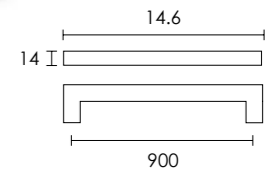

C1009

ΚΩΔ. ΠΑ. | ORDER CODE	ΤΙΜΗ | PRICE	Μ.Μ | Q.M
C1009 - 160 S05 S05	4,20 €	TMX. / PIECE

x15