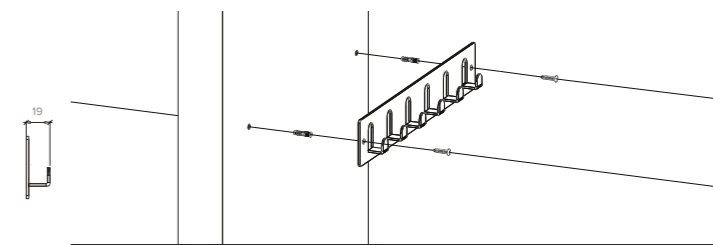

ΣΑΤΕΝ ΝΙΚΕΛ
/ S45 S45

ΣΑΤΕΝ ΟΡΟ
/ S49 S49

MAT MAYPO
/ S19 S19

ΚΡΕΜΑΣΤΡΕΣ
HOOKS

ΚΩΔ. ΠΑ. ORDER CODE	ΤΙΜΗ PRICE	Μ.Μ Q.M	
C1349-6 S19 S19	5,00 €	TMX. / PIECE	

C1349

NEW

MAT MAYPO
/ MATT BLACK
S19 S19