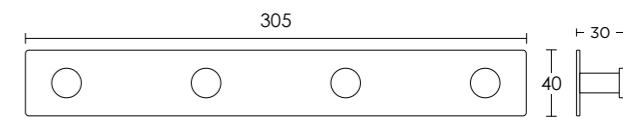

MAT NIKEL / MATT NICKEL
S05 S05

ΧΡΩΜΙΟ / CHROME
S04 S04

C1151

NEW

ΚΩΔ. ΠΑ. ORDER CODE	ΤΙΜΗ PRICE	M.M Q.M
C1151 - S39 S05	13,20 €	TMX. / PIECE

ΣΑΓΡΕ ΓΚΡΙ - MAT NIKEL /
GRAINY GREY - MATT NICKEL
S39 S05

C1149