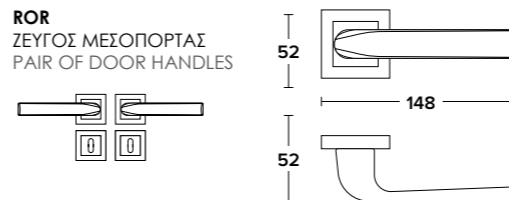

ΚΩΔ. ΠΑ. | ORDER CODE   ΤΙΜΗ | PRICE   Μ.Μ | Q.M

C1825 ROR S05 S05   11,00 €   ΖΕΥΓΟΣ / PAIR

ΤΥΠΟΙ | PRODUCT TYPES

ROR
ΖΕΥΓΟΣ ΜΕΣΟΠΟΡΤΑΣ
PAIR OF DOOR HANDLES