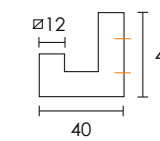

C1149

NEW

BLISTER
PACKAGING

ΚΩΔ. ΠΑ. | ORDER CODE	ΤΙΜΗ | PRICE	Μ.Μ | Q.M
C1149 - S04 S04	4,00 €	TMX. / PIECE
C1149 - S05 S05	4,00 €	TMX. / PIECE

C1097

ΚΩΔ. ΠΑ. | ORDER CODE	ΤΙΜΗ | PRICE	Μ.Μ | Q.M
C1097 S04 S04	5,26 €	TMX. / PIECE

ΚΩΔ. ΠΑ. | ORDER CODE	ΤΙΜΗ | PRICE	Μ.Μ | Q.M
C1093 S04 S04	7,50 €	TMX. / PIECE

ΚΩΔ. ΠΑ. | ORDER CODE	ΤΙΜΗ | PRICE	Μ.Μ | Q.M
C1089 S04 S04	4,00 €	TMX. / PIECE
C1089 S05 S05	4,00 €	TMX. / PIECE
C1089 S06 S06	4,00 €	TMX. / PIECE
C1089 S19 S19	4,00 €	TMX. / PIECE

C1089