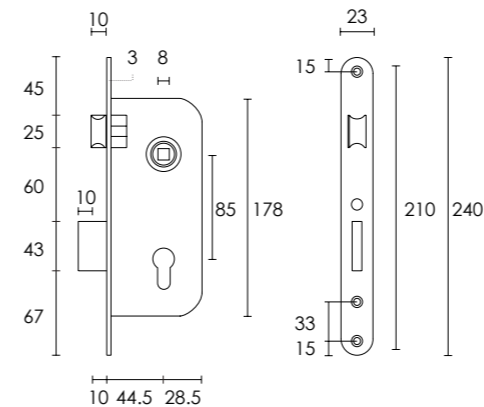

ΚΩΔ. ΠΑ. ORDER CODE	ΤΙΜΗ PRICE	M.M.I.Q.M
90 mm		
5140 - 90 S02 S02	4,70 €	TMX. / PIECE

ΚΩΔ. ΠΑ. ORDER CODE	ΤΙΜΗ PRICE	M.M.I.Q.M
85 mm		
5545 E85 V 202	6,30 €	TMX. / PIECE

5245T ΚΛΕΙΔΑΡΙΑ ΕΞΩΘΥΡΑΣ / EXTERIOR DOOR LOCK