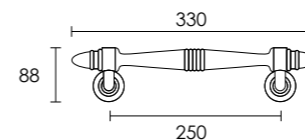

ΚΩΔ. ΠΑ. | ORDER CODE	ΤΙΜΗ | PRICE	Μ.Μ | Q.M
C747 P 224 S05 S05	20,00 €	TMX. / PIECE

ΚΩΔ. ΠΑ. | ORDER CODE	ΤΙΜΗ | PRICE	Μ.Μ | Q.M
C743 P 224 S05 S05	20,00 €	TMX. / PIECE