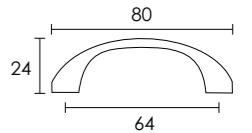

ΣΑΤΕΝ ΟΡΟ /
SATIN ORO
S49 S49

ΣΑΤΕΝ ΝΙΚΕΛ /
SATIN NICKEL
S45 S45

C534

ΚΩΔ. ΠΑ. ORDER CODE	ΤΙΜΗ PRICE	Μ.Μ Q.M
C534 - 35 S44 S44	1,80 €	TMX. / PIECE
C534 - 35 S45 S45	1,80 €	TMX. / PIECE
C534 - 35 S49 S49	1,80 €	TMX. / PIECE