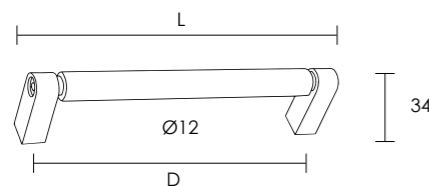

ΠΟΜΟΛΑ & ΛΑΒΕΣ ΕΠΙΠΛΩΝ
FURNITURE HANDLES & KNOBS

C1399

NEW

S42 - S42
Gunmetal / Μεταλλικό Μαύρο

S26 - S26
Matt Oro / Ματ Όρο

S05 - S05
Matt Nickel / Ματ Νικελ

ΔΙΑΣΤΑΣΕΙΣ DIMENSIONS:

D	L
128	138
160	170
192	202
224	234
288	298
320	330
480	490
1200	1210