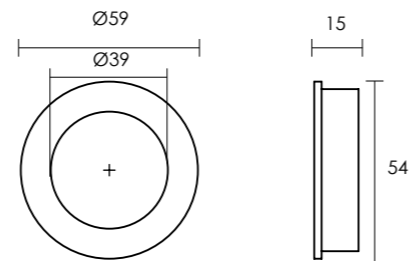

C1417

NEW

C1481

NEW

ΚΩΔΙΚΟΣ ΠΑΡ.
ORDER CODE:

C1417-59 S04 S04

ΤΙΜΗ
PRICES:

€ 3,00

M.M.
| Q.M

TMX. / PIECE

ΔΙΑΣΤΑΣΕΙΣ
DIMENSIONS:

ΚΩΔΙΚΟΣ ΠΑΡ.
ORDER CODE:

C1481-45 S05 S05

ΤΙΜΗ
PRICES:

€ 2,80

M.M.
| Q.M

TMX. / PIECE

ΔΙΑΣΤΑΣΕΙΣ
DIMENSIONS: