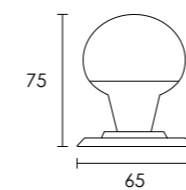

ΚΩΔ. ΠΑ. | ORDER CODE	ΤΙΜΗ | PRICE	Μ.Μ | Q.M
C767 70 S05 M01	25,90 €	TMX. / PIECE
C767 80 S05 M01	30,30 €	TMX. / PIECE

Conset®