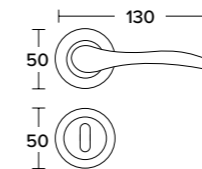

ΚΩΔ. ΠΑ. ORDER CODE	ΤΙΜΗ PRICE	Μ.Μ Q.M
C1785 ROR S19 S19	22,00 €	ΖΕΥΓΟΣ / PAIR

Conset®

ΤΥΠΟΙ | PRODUCT TYPES

ROR
ΖΕΥΓΟΣ ΜΕΣΟΠΟΡΤΑΣ
ROS. HANDLE KEYHOLE

ΚΩΔ. ΠΑ. ORDER CODE	ΤΙΜΗ PRICE	Μ.Μ Q.M
C1655 ROR S19 S19	26,10 €	ΖΕΥΓΟΣ / PAIR