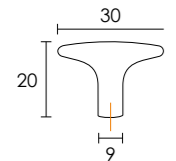

C713 ALUMINIUM

ΚΩΔ. ΠΑ. | ORDER CODE	ΤΙΜΗ | PRICE	Μ.Μ | Q.M
C713 - 25 S05 S05	1,40 €	TMX. / PIECE
C713 - 29 S05 S05	1,70 €	TMX. / PIECE

C631

ΚΩΔ. ΠΑ. | ORDER CODE	ΤΙΜΗ | PRICE	Μ.Μ | Q.M
C631 - 23 S19 S19	3,40 €	TMX. / PIECE
C631 - 23 S45 S45	3,40 €	TMX. / PIECE
C631 - 23 S73 S73	3,80 €	TMX. / PIECE
C631 - 23 S93 S93	3,80 €	TMX. / PIECE

C687

NEW COLOR

ΚΩΔ. ΠΑ. | ORDER CODE	ΤΙΜΗ | PRICE	Μ.Μ | Q.M
C687 - 30 S05 S05	1,80 €	TMX. / PIECE
C687 - 30 S06 S06	2,00 €	TMX. / PIECE
C687 - 30 S19 S19	2,00 €	TMX. / PIECE
C687 - 30 S26 S26	1,80 €	TMX. / PIECE

C609

ΚΩΔ. ΠΑ. | ORDER CODE	ΤΙΜΗ | PRICE	Μ.Μ | Q.M
C609 - 23 S01 S01	1,20 €	TMX. / PIECE
C609 - 23 S02 S02	1,20 €	TMX. / PIECE
C609 - 23 S05 S05	1,20 €	TMX. / PIECE