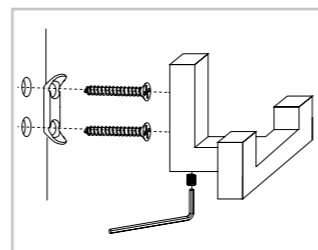

C1197

ΚΩΔ. ΠΑ. | ORDER CODE	ΤΙΜΗ | PRICE	M.M | Q.M
C1197 S04 S04	4,40 €	TMX. / PIECE
C1197 S05 S05	4,40 €	TMX. / PIECE
C1197 S06 S06	4,40 €	TMX. / PIECE
C1197 S19 S19	4,40 €	TMX. / PIECE

ΑΣΠΡΟ
/ WHITE
S06 S06

MAT NIKEL
/ MATT NICKEL
S05 S05

ΧΡΩΜΙΟ
/ CHROME
S04 S04

MAT ΜΑΥΡΟ
/ MATT BLACK
S19 S19

C1171

NEW

ΚΩΔ. ΠΑ. | ORDER CODE	ΤΙΜΗ | PRICE	M.M | Q.M
C1171 - 2 S19 S19	7,00 €	TMX. / PIECE
C1171 - 3 S19 S19	7,80 €	TMX. / PIECE

MAT ΜΑΥΡΟ
/ MATT BLACK
S19 S19

C1171 - 3 S19 S19

C1171 - 2 S19 S19

Conset®

C1169

NEW

ΚΩΔ. ΠΑ. | ORDER CODE	ΤΙΜΗ | PRICE	M.M | Q.M
C1169 S04 S04	4,60 €	TMX. / PIECE
C1169 S05 S05	3,80 €	TMX. / PIECE

BLISTER
PACKAGING

MAT NIKEL / MATT NICKEL
S05 S05

ΧΡΩΜΙΟ / CHROME
S04 S04

C1151

NEW

ΚΩΔ. ΠΑ. | ORDER CODE	ΤΙΜΗ | PRICE	M.M | Q.M
C1151 - S39 S05	13,20 €	TMX. / PIECE

ΣΑΓΡΕ ΓΚΡΙ - MAT NIKEL /
GRAINY GREY - MATT NICKEL
S39 S05