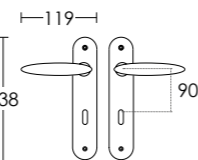

ΤΥΠΟΙ | PRODUCT TYPES

HR (D:72mm)
ΖΕΥΓΟΣ ΜΕΣΟΠΟΡΤΑΣ
PLATE HANDLE KEYHOLE

HRL (D:90mm)
ΖΕΥΓΟΣ ΜΕΣΟΠΟΡΤΑΣ
PLATE HANDLE KEYHOLE

HY (D:85mm)
ΠΟΜΟΛΟ ΠΛΑΚΑ ΦΙΕ
ΔΕΞΙΑ Ή ΑΡΙΣΤΕΡΗ
PLATE HANDLE CYLINDER
RIGHT OR LEFT