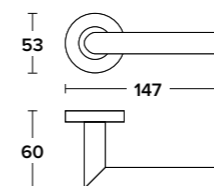

ΤΥΠΟΙ | PRODUCT TYPES

ROR
ΖΕΥΓΟΣ ΜΕΣΟΠΟΡΤΑΣ
PAIR OF DOOR HANDLES

ΚΩΔ. ΠΑ. | ORDER CODE	ΤΙΜΗ | PRICE	Μ.Μ | Q.M
C1705 ROR M01 M01	17,40 €	ΖΕΥΓΟΣ / PAIR
C1705 RO M01 M01	11,60 €	ΖΕΥΓΟΣ / PAIR
C1705 RAY M01 M01	17,40 €	ΖΕΥΓΟΣ / PAIR
C1705 RAF M01 M01	25,60€	ΖΕΥΓΟΣ / PAIR