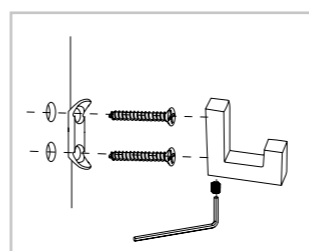

C1149

NEW

BLISTER
PACKAGING

ΚΩΔ. ΠΑ. | ORDER CODE	ΤΙΜΗ | PRICE	Μ.Μ | Q.M
C1149 - S04 S04	4,00 €	TMX. / PIECE
C1149 - S05 S05	4,00 €	TMX. / PIECE

C1097

ΚΩΔ. ΠΑ. | ORDER CODE	ΤΙΜΗ | PRICE	Μ.Μ | Q.M
C1097 S04 S04	5,26 €	TMX. / PIECE

ΚΩΔ. ΠΑ. | ORDER CODE	ΤΙΜΗ | PRICE	Μ.Μ | Q.M
C1093 S04 S04	7,50 €	TMX. / PIECE

ΚΩΔ. ΠΑ. | ORDER CODE	ΤΙΜΗ | PRICE	Μ.Μ | Q.M
C1089 S04 S04	4,00 €	TMX. / PIECE
C1089 S05 S05	4,00 €	TMX. / PIECE
C1089 S06 S06	4,00 €	TMX. / PIECE
C1089 S19 S19	4,00 €	TMX. / PIECE

C1089