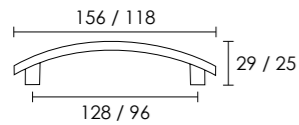

C554

aBRASS

x20

ΚΩΔ. ΠΑ. | ORDER CODE	ΤΙΜΗ | PRICE	M.M | Q.M
C554 - 35 S04 S44	2,80 €	TMX. / PIECE
C554 - 35 S04 S45	2,80 €	TMX. / PIECE
C554 - 35 S16 S49	2,80 €	TMX. / PIECE

ΧΡΩΜΙΟ - ΣΑΤΕΝ ΝΙΚΕΛ / CHROME - SATIN NICKEL
S04 S45

ΟΡΟ - ΣΑΤΕΝ ΟΡΟ / ORO - SATIN ORO
S16 S49

ΧΡΩΜΙΟ - ΣΑΤΕΝ ΧΡΩΜΙΟ / CHROME - SATIN CHROME
S04 S44

C545

x20

ΚΩΔ. ΠΑ. | ORDER CODE	ΤΙΜΗ | PRICE	M.M | Q.M
C545 - 96 S45 S45	3,80 €	TMX. / PIECE
C545 - 128 S45 S45	5,00 €	TMX. / PIECE
C545 - 96 S49 S49	3,80 €	TMX. / PIECE
C545 - 128 S49 S49	5,00 €	TMX. / PIECE
C545 - 96 S73 S73	4,20 €	TMX. / PIECE
C545 - 128 S73 S73	5,40 €	TMX. / PIECE

ΜΑΤ ΑΝΤΙΚΕ / MATT ANTIQUE
S73 S73

ΣΑΤΕΝ ΟΡΟ / SATIN ORO
S49 S49

ΣΑΤΕΝ ΝΙΚΕΛ / SATIN NICKEL
S45 S45

C543

ΚΩΔ. ΠΑ. | ORDER CODE	ΤΙΜΗ | PRICE	M.M | Q.M
C543 - 96 S45 S45	3,80 €	TMX. / PIECE
C543 - 96 S49 S49	3,80 €	TMX. / PIECE
C543 - 96 S73 S73	4,20 €	TMX. / PIECE

ΜΑΤ ΑΝΤΙΚΕ / MATT ANTIQUE
S73 S73

ΣΑΤΕΝ ΟΡΟ / SATIN ORO
S49 S49

ΣΑΤΕΝ ΝΙΚΕΛ / SATIN NICKEL
S45 S45

C542

ΚΩΔ. ΠΑ. | ORDER CODE	ΤΙΜΗ | PRICE	M.M | Q.M
C542 - 64 S44 S44	2,60 €	TMX. / PIECE
C542 - 96 S44 S44	3,00 €	TMX. / PIECE
C542 - 64 S45 S45	2,60 €	TMX. / PIECE
C542 - 96 S45 S45	3,00 €	TMX. / PIECE
C542 - 64 S49 S49	2,60 €	TMX. / PIECE
C542 - 96 S49 S49	3,00 €	TMX. / PIECE

ΣΑΤΕΝ ΧΡΩΜΙΟ / SATIN CHROME
S44 S44

ΣΑΤΕΝ ΟΡΟ / SATIN ORO
S49 S49

ΣΑΤΕΝ ΝΙΚΕΛ / SATIN NICKEL
S45 S45