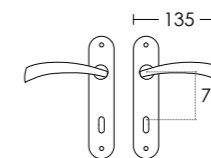

Conset®

ΚΩΔ. ΠΑ. ORDER CODE	ΤΙΜΗ PRICE	Μ.Μ Q.M
C1405 HR S05 S05	15,40 €	ΖΕΥΓΟΣ / PAIR
C1405 HRL S05 S05	15,40 €	ΖΕΥΓΟΣ / PAIR
C1405 HY S05 S05	9,20 €	ΤΜΧ. / PC.

ΤΥΠΟΙ | PRODUCT TYPES

HR (D:72mm)
ΖΕΥΓΟΣ ΜΕΣΟΠΟΡΤΑΣ
PLATE HANDLE KEYHOLE

HRL (D:90mm)
ΖΕΥΓΟΣ ΜΕΣΟΠΟΡΤΑΣ
PLATE HANDLE KEYHOLE

HY (D:85mm)
ΠΟΜΟΛΟ ΠΛΑΚΑ ΦΙΕ
ΔΕΞΙΑ Ή ΑΡΙΣΤΕΡΗ
PLATE HANDLE CYLINDER
RIGHT OR LEFT

ΧΕΙΡΟΛΑΒΕΣ ΠΟΡΤΑΣ | DOOR HANDLES

C1405

ΚΩΔ. ΠΑ. ORDER CODE	ΤΙΜΗ PRICE	Μ.Μ Q.M
C1405 HR S26 S26	15,40 €	ΖΕΥΓΟΣ / PAIR
C1405 HRL S26 S26	15,40 €	ΖΕΥΓΟΣ / PAIR
C1405 HY S26 S26	9,20 €	ΤΜΧ. / PC.