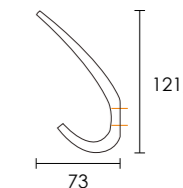

C1149

NEW

BLISTER
PACKAGING

ΚΩΔ. ΠΑ. | ORDER CODE	ΤΙΜΗ | PRICE	Μ.Μ | Q.M
C1149 - S04 S04	4,00 €	TMX. / PIECE
C1149 - S05 S05	4,00 €	TMX. / PIECE

C1097

ΚΩΔ. ΠΑ. | ORDER CODE	ΤΙΜΗ | PRICE	Μ.Μ | Q.M
C1097 S04 S04	5,26 €	TMX. / PIECE

ΚΩΔ. ΠΑ. | ORDER CODE	ΤΙΜΗ | PRICE	Μ.Μ | Q.M
C1093 S04 S04	7,50 €	TMX. / PIECE

ΚΩΔ. ΠΑ. | ORDER CODE	ΤΙΜΗ | PRICE	Μ.Μ | Q.M
C1089 S04 S04	4,00 €	TMX. / PIECE
C1089 S05 S05	4,00 €	TMX. / PIECE
C1089 S06 S06	4,00 €	TMX. / PIECE
C1089 S19 S19	4,00 €	TMX. / PIECE

C1089