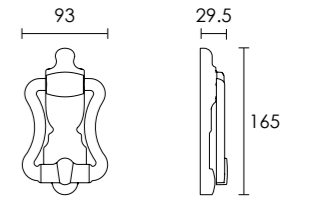

C293

BRASS

ΚΩΔ. ΠΑ. | ORDER CODE	ΤΙΜΗ | PRICE	Μ.Μ | Q.M
293 H S16 S16	26,60€	TMX. / PIECE

C291

BRASS

ΚΩΔ. ΠΑ. | ORDER CODE	ΤΙΜΗ | PRICE	Μ.Μ | Q.M
C291 H S05 S05	24,20€	TMX. / PIECE
C291 H S16 S16	26,60€	TMX. / PIECE
C291 H S26 S26	26,60€	TMX. / PIECE

1. ΧΡΩΜΑΤΑ | COLORS
2. MAT NIKEL / MATT NICKEL S05 S05
   - OPO / ORO S16 S16
   - MAT OPO / MATT ORO S26 S26

C291

BRASS

ΚΩΔ. ΠΑ. | ORDER CODE	ΤΙΜΗ | PRICE	Μ.Μ | Q.M
C291 R S16 S16	19,40 €	TMX. / PIECE
C291 R S26 S26	19,40 €	TMX. / PIECE

1. ΧΡΩΜΑΤΑ | COLORS
2. OPO / ORO S16 S16
   - MAT OPO / MATT ORO S26 S26