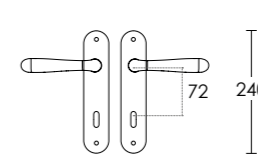

ΤΥΠΟΙ | PRODUCT TYPES

HR (D:72mm)
ΖΕΥΓΟΣ ΜΕΣΟΠΟΡΤΑΣ
PLATE HANDLE KEYHOLE

HRL (D:90mm)
ΖΕΥΓΟΣ ΜΕΣΟΠΟΡΤΑΣ
PLATE HANDLE KEYHOLE