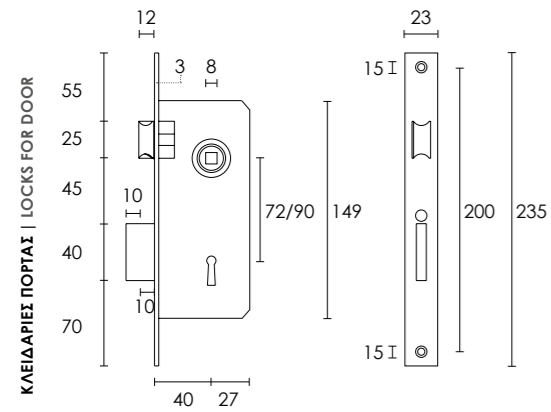

ΚΩΔ. ΠΑ. | ORDER CODE	ΤΙΜΗ | PRICE	Μ.ΜΙ | Q.M
90 mm		
5040 - 90 S02 S02	3,70 €	TMX. / PIECE