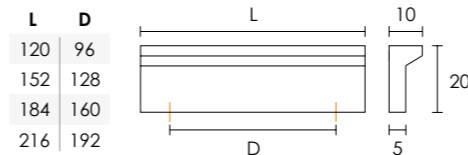

C1121

ΚΩΔ. ΠΑ. | ORDER CODE	ΤΙΜΗ | PRICE	Μ.Μ | Q.M
C1121 - 96 S05 S05	2,20 €	TMX. / PIECE
C1121 - 128 S05 S05	2,40 €	TMX. / PIECE
C1121 - 160 S05 S05	3,00 €	TMX. / PIECE
C1121 - 192 S05 S05	3,70 €	TMX. / PIECE
C1121 - 96 S33 S33	2,10 €	TMX. / PIECE
C1121 - 128 S33 S33	2,30 €	TMX. / PIECE
C1121 - 160 S33 S33	2,90 €	TMX. / PIECE
C1121 - 192 S33 S33	3,60 €	TMX. / PIECE

x20

ΑΛΟΥΜΙΝΙΟ / ALUMINIUM
S33 S33